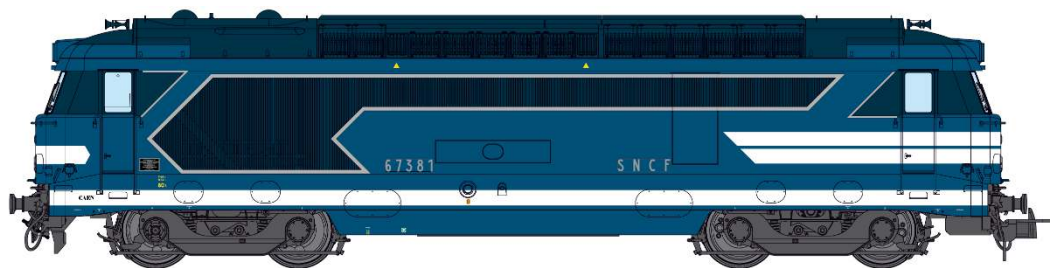

Catalogue BB 67000 H0

Série 5

Machine BB 67047 dépôt de Nîmes « Origine » avec plaque Mistral Ep.III-IV

Réf. MB-150 - Modèle Analogique

Réf. MB-150 S - Modèle DCC Sound avec Fumée

Réf. MB-150 SAC - Modèle AC Sound avec Fumée

Machine BB 67381 dépôt de CAEN persiennes et feux rouges séparés Ep.IV

Réf. MB-151 - Modèle Analogique

Réf. MB-151 S - Modèle DCC Sound avec Fumée

Réf. MB-151 SAC - Modèle AC Sound avec Fumée

Machine BB 67382 dépôt de TOURS Moderne, logo Casque Ep.V-VI

Réf. MB-152 - Modèle Analogique

Réf. MB-152 S - Modèle DCC Sound avec Fumée

Réf. MB-152 SAC - Modèle AC Sound avec Fumée

Machine BB 67371 dépôt de CHAMBERY Moderne, Livrée Multiservice Ep.V-VI

Réf. MB-153 - Modèle Analogique