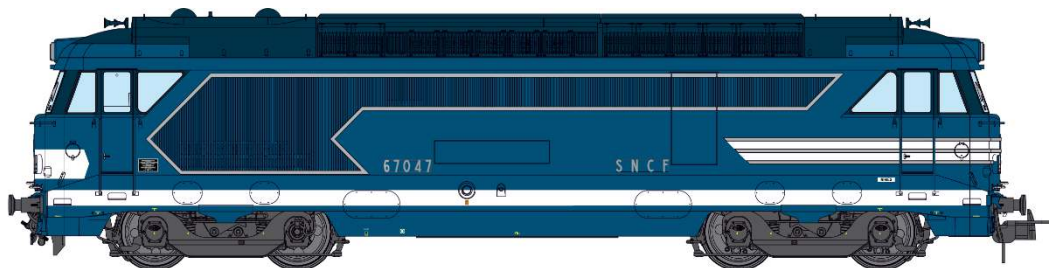

Catalogue BB 67000 H0

Série 5

Machine BB 67047 dépôt de Nîmes « Origine » avec plaque Mistral Ep.III-IV

Réf. MB-150 - Modèle Analogique

Réf. MB-150 S - Modèle DCC Sound avec Fumée

Réf. MB-150 SAC - Modèle AC Sound avec Fumée

Machine BB 67381 dépôt de CAEN persiennes et feux rouges séparés Ep.IV

Réf. MB-151 - Modèle Analogique

Réf. MB-151 S - Modèle DCC Sound avec Fumée

Réf. MB-151 SAC - Modèle AC Sound avec Fumée

Machine BB 67382 dépôt de TOURS Moderne, logo Casque Ep.V-VI