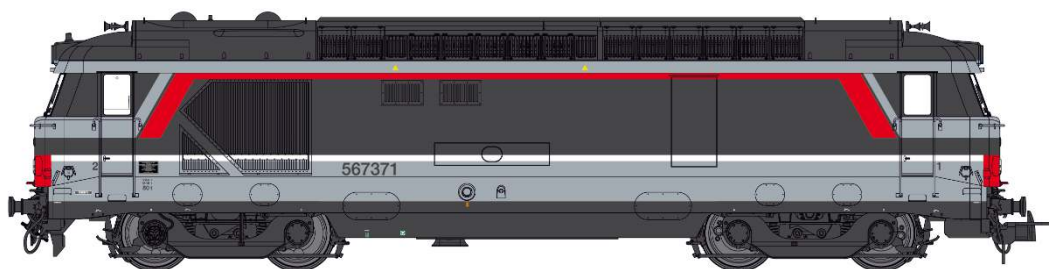

Catalogue BB 67000 H0

Série 5

Machine BB 67047 dépôt de Nîmes « Origine » avec plaque Mistral Ep.III-IV

Réf. MB-150 - Modèle Analogique

Réf. MB-150 S - Modèle DCC Sound avec Fumée

Réf. MB-150 SAC - Modèle AC Sound avec Fumée

Machine BB 67381 dépôt de CAEN persiennes et feux rouges séparés Ep.IV

Réf. MB-151 - Modèle Analogique

Réf. MB-151 S - Modèle DCC Sound avec Fumée

Réf. MB-151 SAC - Modèle AC Sound avec Fumée

Machine BB 67382 dépôt de TOURS Moderne, logo Casque Ep.V-VI