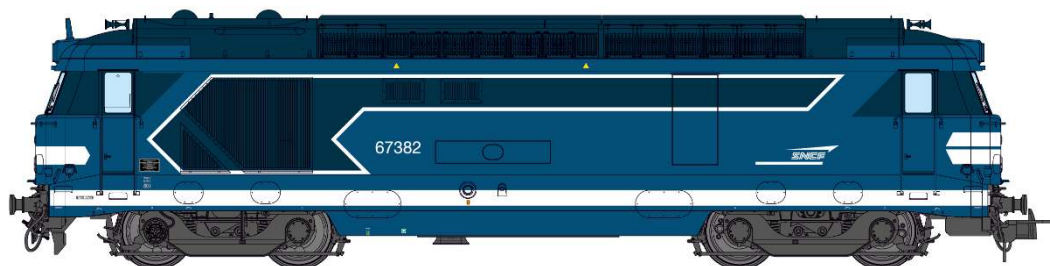

Catalogue BB 67000 H0

Série 5

Machine BB 67047 dépôt de Nîmes « Origine » avec plaque Mistral Ep.III-IV

Réf. MB-150 - Modèle Analogique

Réf. MB-150 S - Modèle DCC Sound avec Fumée

Réf. MB-150 SAC - Modèle AC Sound avec Fumée

Machine BB 67381 dépôt de CAEN persiennes et feux rouges séparés Ep.IV

Réf. MB-151 - Modèle Analogique

Réf. MB-151 S - Modèle DCC Sound avec Fumée

Réf. MB-151 SAC - Modèle AC Sound avec Fumée

Machine BB 67382 dépôt de TOURS Moderne, logo Casque Ep.V-VI

Réf. MB-152 - Modèle Analogique

Réf. MB-152 S - Modèle DCC Sound avec Fumée

Réf. MB-152 SAC - Modèle AC Sound avec Fumée

Machine BB 67371 dépôt de CHAMBERY Moderne, Livrée Multiservice Ep.V-VI

Réf. MB-153 - Modèle Analogique

Réf. MB-153 S - Modèle DCC Sound avec Fumée

Réf. MB-153 SAC - Modèle AC Sound avec Fumée

Machine BB 67373 dépôt de RENNES Moderne, Livrée Isabelle Ep.V-VI

Réf. MB-154 - Modèle Analogique

Réf. MB-154 S - Modèle DCC Sound avec Fumée