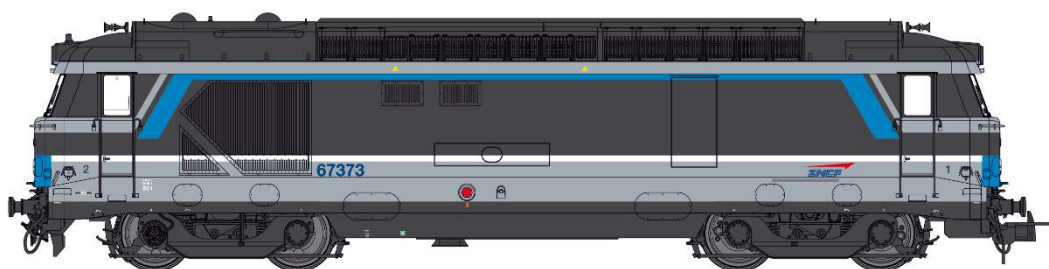

Catalogue BB 67000 H0

Série 5

Machine BB 67047 dépôt de Nîmes « Origine » avec plaque Mistral Ep.III-IV

Réf. MB-150 - Modèle Analogique

Réf. MB-150 S - Modèle DCC Sound avec Fumée

Réf. MB-150 SAC - Modèle AC Sound avec Fumée

Machine BB 67381 dépôt de CAEN persiennes et feux rouges séparés Ep.IV

Réf. MB-151 - Modèle Analogique

Réf. MB-151 S - Modèle DCC Sound avec Fumée

Réf. MB-151 SAC - Modèle AC Sound avec Fumée

Machine BB 67382 dépôt de TOURS Moderne, logo Casque Ep.V-VI

Réf. MB-152 - Modèle Analogique

Réf. MB-152 S - Modèle DCC Sound avec Fumée

Réf. MB-152 SAC - Modèle AC Sound avec Fumée

Machine BB 67371 dépôt de CHAMBERY Moderne, Livrée Multiservice Ep.V-VI

Réf. MB-153 - Modèle Analogique

Réf. MB-153 S - Modèle DCC Sound avec Fumée

Réf. MB-153 SAC - Modèle AC Sound avec Fumée

Machine BB 67373 dépôt de RENNES Moderne, Livrée Isabelle Ep.V-VI

Réf. MB-154 - Modèle Analogique

Réf. MB-154 S - Modèle DCC Sound avec Fumée