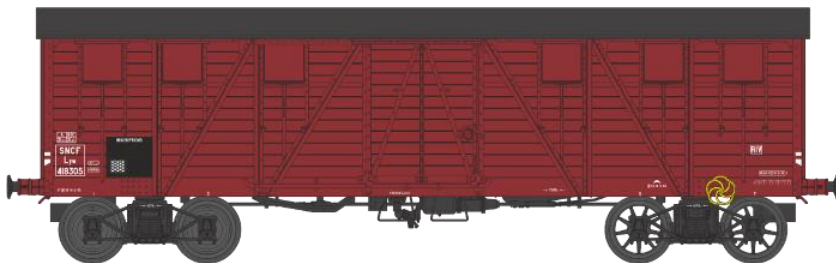

Catalogue COUVERT TP Série 1

Réf. WB-517 – Wagon COUVERT TP 2 Portes avec roues Griffins Ep.II USA 1919 N°21575

Réf. WB-518 – Wagon COUVERT TP 2 Portes Ep.II PLM Kwy 113019

Réf. WB-519 – Wagon COUVERT TP 2 Portes Ep.II ETAT Kwy 81252

Réf. WB-520 – Wagon COUVERT TP 2 Portes avec roues Griffins Ep.II PO Kwy 44676

Réf. WB-521 – Wagon COUVERT TP 2 Portes Ep.III A SNCF Kwy 113048

Réf. WB-522 – Wagon COUVERT TP 2 Portes Ep.III A SNCF Kw 379803

Réf. WB-523 – Wagon COUVERT TP 2 Portes Ep.III A SNCF Lw 417826

Réf. WB-524 – Wagon COUVERT TP 2 Portes Ep.III B SNCF Lw 416919

Réf. WB-525 – Wagon COUVERT TP 2 Portes Ep.III B SNCF Lw 418305

Réf. WB-526 – Wagon COUVERT TP 2 Portes Ep.III B SNCF Lw 417239