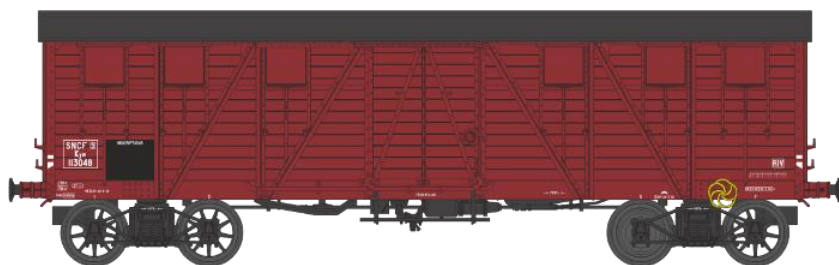

Catalogue COUVERT TP Série 1

Réf. WB-517 – Wagon COUVERT TP 2 Portes avec roues Griffins Ep.II USA 1919 N°21575

Réf. WB-518 – Wagon COUVERT TP 2 Portes Ep.II PLM Kwy 113019

Réf. WB-519 – Wagon COUVERT TP 2 Portes Ep.II ETAT Kwy 81252

Réf. WB-520 – Wagon COUVERT TP 2 Portes avec roues Griffins Ep.II PO Kwy 44676

Réf. WB-521 – Wagon COUVERT TP 2 Portes Ep.III A SNCF Kwy 113048

Réf. WB-522 – Wagon COUVERT TP 2 Portes Ep.III A SNCF Kw 379803

Réf. WB-523 – Wagon COUVERT TP 2 Portes Ep.III A SNCF Lw 417826

Réf. WB-524 – Wagon COUVERT TP 2 Portes Ep.III B SNCF Lw 416919

Réf. WB-525 – Wagon COUVERT TP 2 Portes Ep.III B SNCF Lw 418305

Réf. WB-526 – Wagon COUVERT TP 2 Portes Ep.III B SNCF Lw 417239