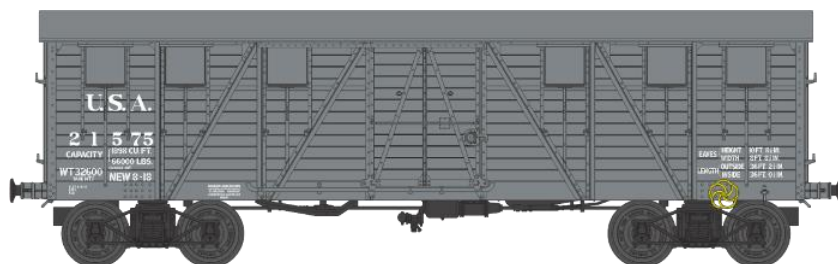

Catalogue COUVERT TP Série 1

Réf. WB-517 – Wagon COUVERT TP 2 Portes avec roues Griffins Ep.II USA 1919 N°21575

Réf. WB-518 – Wagon COUVERT TP 2 Portes Ep.II PLM Kwy 113019

Réf. WB-519 – Wagon COUVERT TP 2 Portes Ep.II ETAT Kwy 81252

Réf. WB-520 – Wagon COUVERT TP 2 Portes avec roues Griffins Ep.II PO Kwy 44676

Réf. WB-521 – Wagon COUVERT TP 2 Portes Ep.III A SNCF Kwy 113048

Réf. WB-522 – Wagon COUVERT TP 2 Portes Ep.III A SNCF Kw 379803

Réf. WB-523 – Wagon COUVERT TP 2 Portes Ep.III A SNCF Lw 417826

Réf. WB-524 – Wagon COUVERT TP 2 Portes Ep.III B SNCF Lw 416919

Réf. WB-525 – Wagon COUVERT TP 2 Portes Ep.III B SNCF Lw 418305

Réf. WB-526 – Wagon COUVERT TP 2 Portes Ep.III B SNCF Lw 417239