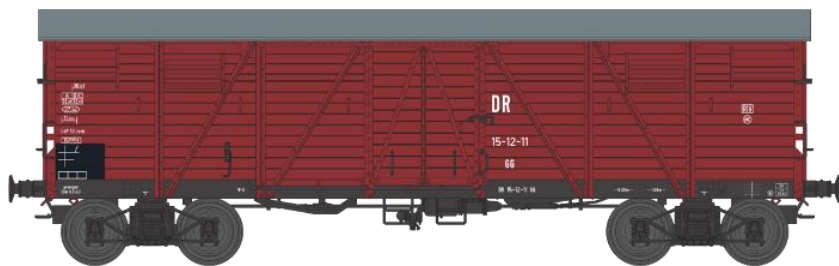

Catalogue COUVERT TP Série 1

Réf. WB-517 – Wagon COUVERT TP 2 Portes avec roues Griffins Ep.II USA 1919 N°21575

Réf. WB-518 – Wagon COUVERT TP 2 Portes Ep.II PLM Kwy 113019

Réf. WB-519 – Wagon COUVERT TP 2 Portes Ep.II ETAT Kwy 81252

Réf. WB-520 – Wagon COUVERT TP 2 Portes avec roues Griffins Ep.II PO Kwy 44676

Réf. WB-521 – Wagon COUVERT TP 2 Portes Ep.III A SNCF Kwy 113048

Réf. WB-522 – Wagon COUVERT TP 2 Portes Ep.III A SNCF Kw 379803

Réf. WB-523 – Wagon COUVERT TP 2 Portes Ep.III A SNCF Lw 417826

Réf. WB-524 – Wagon COUVERT TP 2 Portes Ep.III B SNCF Lw 416919

Réf. WB-525 – Wagon COUVERT TP 2 Portes Ep.III B SNCF Lw 418305

Réf. WB-526 – Wagon COUVERT TP 2 Portes Ep.III B SNCF Lw 417239

Réf. WB-527 – Wagon COUVERT TP 2 Portes Ep.III DR 15-12-11

Réf. WB-528 – Wagon COUVERT TP 2 Portes Ep.III DR 15-11-54