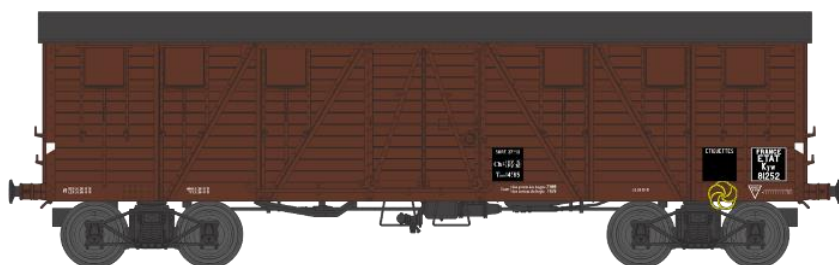

Catalogue COUVERT TP Série 1

Réf. WB-517 – Wagon COUVERT TP 2 Portes avec roues Griffins Ep.II USA 1919 N°21575

Réf. WB-518 – Wagon COUVERT TP 2 Portes Ep.II PLM Kwy 113019

Réf. WB-519 – Wagon COUVERT TP 2 Portes Ep.II ETAT Kwy 81252

Réf. WB-520 – Wagon COUVERT TP 2 Portes avec roues Griffins Ep.II PO Kwy 44676

Réf. WB-521 – Wagon COUVERT TP 2 Portes Ep.III A SNCF Kwy 113048

Réf. WB-522 – Wagon COUVERT TP 2 Portes Ep.III A SNCF Kw 379803

Réf. WB-523 – Wagon COUVERT TP 2 Portes Ep.III A SNCF Lw 417826

Réf. WB-524 – Wagon COUVERT TP 2 Portes Ep.III B SNCF Lw 416919

Réf. WB-525 – Wagon COUVERT TP 2 Portes Ep.III B SNCF Lw 418305

Réf. WB-526 – Wagon COUVERT TP 2 Portes Ep.III B SNCF Lw 417239