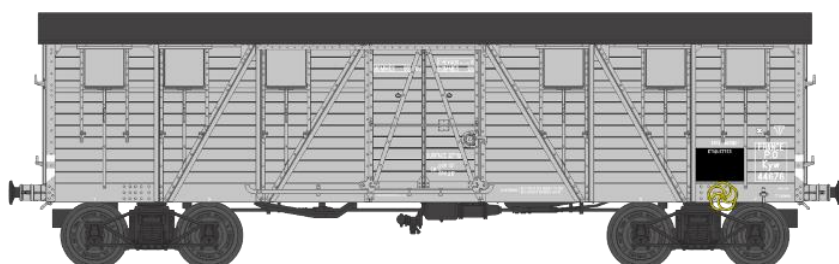

Catalogue COUVERT TP Série 1

Réf. WB-517 – Wagon COUVERT TP 2 Portes avec roues Griffins Ep.II USA 1919 N°21575

Réf. WB-518 – Wagon COUVERT TP 2 Portes Ep.II PLM Kwy 113019

Réf. WB-519 – Wagon COUVERT TP 2 Portes Ep.II ETAT Kwy 81252

Réf. WB-520 – Wagon COUVERT TP 2 Portes avec roues Griffins Ep.II PO Kwy 44676

Réf. WB-521 – Wagon COUVERT TP 2 Portes Ep.III A SNCF Kwy 113048

Réf. WB-522 – Wagon COUVERT TP 2 Portes Ep.III A SNCF Kw 379803