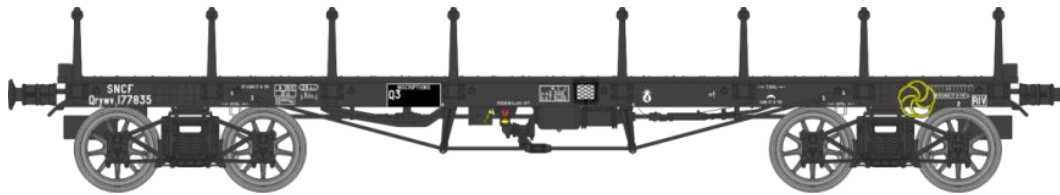

## Catalogue PLAT TP Série 4

Réf. WB-507 – Wagon PLAT TP ranchers longs et guérite Ep.II PO Rywf 110582

Réf. WB-508 – Wagon PLAT TP sans rancher Ep.II NORD Ryw 15327

Réf. WB-509 – Wagon PLAT TP ranchers longs Ep.II PLM Ryw 37439

Réf. WB-510 – Wagon PLAT TP ranchers courts Ep.II PLM Ryw 37025

Réf. WB-511 – Wagon PLAT TP ranchers courts Ep.II NORD Ryw 15039

Réf. WB-512 – Wagon PLAT TP ranchers courts Ep.III A SNCF Ryw 37006

Réf. WB-513 – Wagon PLAT TP ranchers courts Ep.III B SNCF Qrywv 177835