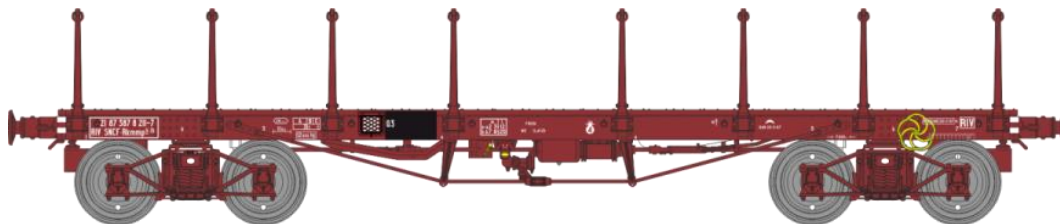

## Catalogue PLAT TP Série 4

Réf. WB-507 – Wagon PLAT TP ranchers longs et guérite Ep.II PO Rywf 110582

Réf. WB-508 – Wagon PLAT TP sans rancher Ep.II NORD Ryw 15327

Réf. WB-509 – Wagon PLAT TP ranchers longs Ep.II PLM Ryw 37439

Réf. WB-510 – Wagon PLAT TP ranchers courts Ep.II PLM Ryw 37025

Réf. WB-511 – Wagon PLAT TP ranchers courts Ep.II NORD Ryw 15039

Réf. WB-512 – Wagon PLAT TP ranchers courts Ep.III A SNCF Ryw 37006

Réf. WB-513 – Wagon PLAT TP ranchers courts Ep.III B SNCF Qrywv 177835

Réf. WB-514 – Wagon PLAT TP ranchers longs Ep.III B SNCF Qrywv 181256

Réf. WB-515 – Wagon PLAT TP ranchers longs Ep.III B SNCF Qrywv 178096

Réf. WB-516 – Wagon PLAT TP ranchers longs Ep.IV SNCF N°21 87 387 8 211-7