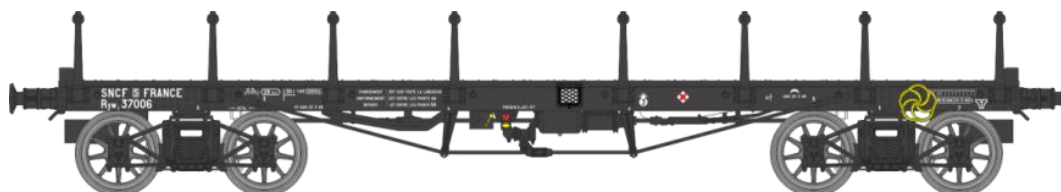

## Catalogue PLAT TP Série 4

Réf. WB-507 – Wagon PLAT TP ranchers longs et guérite Ep.II PO Rywf 110582

Réf. WB-508 – Wagon PLAT TP sans rancher Ep.II NORD Ryw 15327

Réf. WB-509 – Wagon PLAT TP ranchers longs Ep.II PLM Ryw 37439

Réf. WB-510 – Wagon PLAT TP ranchers courts Ep.II PLM Ryw 37025

Réf. WB-511 – Wagon PLAT TP ranchers courts Ep.II NORD Ryw 15039

Réf. WB-512 – Wagon PLAT TP ranchers courts Ep.III A SNCF Ryw 37006

Réf. WB-513 – Wagon PLAT TP ranchers courts Ep.III B SNCF Qrywv 177835