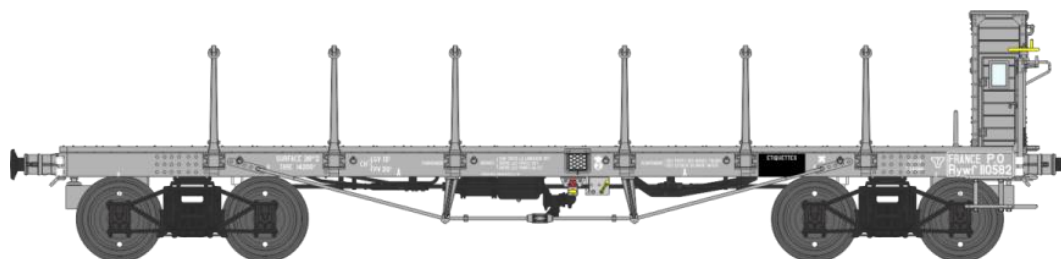

## Catalogue PLAT TP Série 4

Réf. WB-507 – Wagon PLAT TP ranchers longs et guérite Ep.II PO Rywf 110582

Réf. WB-508 – Wagon PLAT TP sans rancher Ep.II NORD Ryw 15327

Réf. WB-509 – Wagon PLAT TP ranchers longs Ep.II PLM Ryw 37439

Réf. WB-510 – Wagon PLAT TP ranchers courts Ep.II PLM Ryw 37025

Réf. WB-511 – Wagon PLAT TP ranchers courts Ep.II NORD Ryw 15039

Réf. WB-512 – Wagon PLAT TP ranchers courts Ep.III A SNCF Ryw 37006

Réf. WB-513 – Wagon PLAT TP ranchers courts Ep.III B SNCF Qrywv 177835