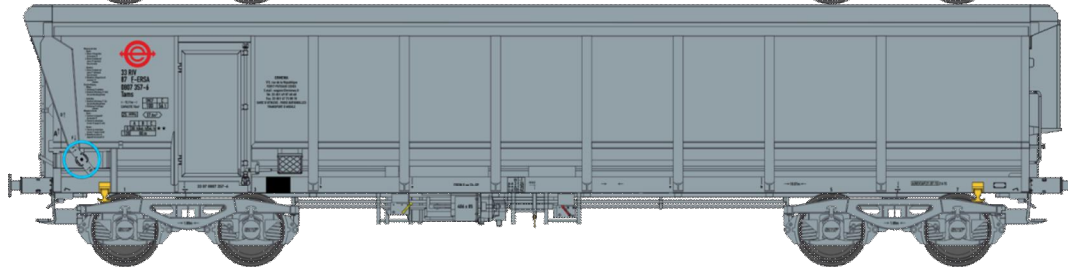

Réf. WBSE-010 - Set de 2 Wagons TOMBÉREAU Tams Ep.V Bogie Y25 (REE)
ERMEWA N°33 87 0807 314-7 & N°33 87 0807 357-6 gris (2015)