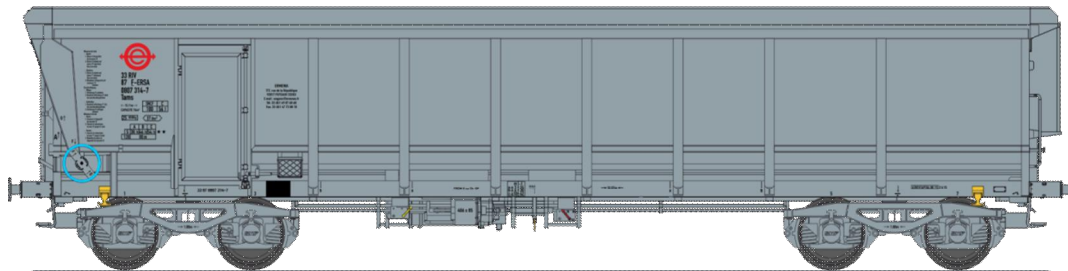

Catalogue TOMBEREAUX FAS-Tams Série 2

Cette série est consacrée aux wagons type Tams avec couvercle télescopique. Les bogies sont des Y 25 REE et les wagons sont fabriqués par Sud Express. Les marquages sont conçus et les couleurs validées par REE

Réf. WBSE-006 ó Set de 2 Wagons TOMBEREAU Tams Ep.V Bogie Y25 (REE)
FRET SNCF N°31 87 580 7 329-6 & N°31 87 580 7 342-9 rouge 606 (1992)

Réf. WBSE-007 - Set de 2 Wagons TOMBEREAU Tams Ep.V Bogie Y25 (REE)
FRET SNCF N°31 87 080 7 345-3 & N°31 87 080 7 406-6 brun E84 (2000)

Réf. WBSE-008 - Wagon TOMBÉREAU Tams Ep.V Bogie Y25 (REE)
FRET SNCF N°31 87 580 7 353-6 rouge 606 (1992)

Réf. WBSE-009 - Wagon TOMBÉREAU Tams Ep.V Bogie Y25 (REE)
FRET SNCF N°31 87 080 7 333-9 brun E84 (2000)