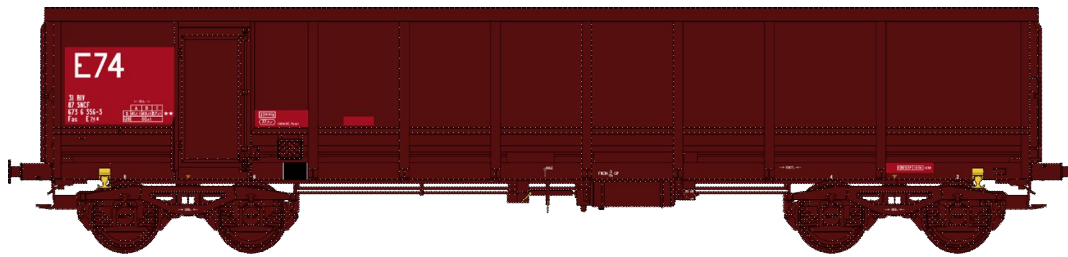

Catalogue TOMBEREAUX FAS Série 3

SUDEXPRESS
scale model trains

Réf. WBSE-012 ó Set de 2 Wagons TOMBEREAU FAS Ep.V Bogie Y25 (REE)
N°31 87 673 6 163-3 sans passerelle & N°31 87 673 7 184-8 avec passerelle (1994)

Réf. WBSE-013 - Wagon TOMBEREAU FAS Ep.V Bogie Y25 (REE)
N°31 87 673 7 505-4 sans passerelle rouge 606 (1994)

Réf. WBSE-014 - Set de 2 Wagons TOMBEREAU FAS Ep.V Bogie Y25 (REE)
N°31 87 673 7 606-0 sans passerelle (1994) & N°31 87 673 7 198-8 avec passerelle (1996)

Réf. WBSE-015 - Wagon TOMBEREAU FAS Ep.V Bogie Y25 (REE)
N°31 87 673 6 356-3 sans passerelle bicolore brun E84 + panneaux R606 (1994)

Réf. WBSE-016 - Set de 2 Wagons TOMBEREAU FAS Reconstruit Ep.V Bogie Y25 (REE)
N°31 87 7 650-8 sans passerelle & N°31 87 673 7 188-9 avec passerelle (2006)