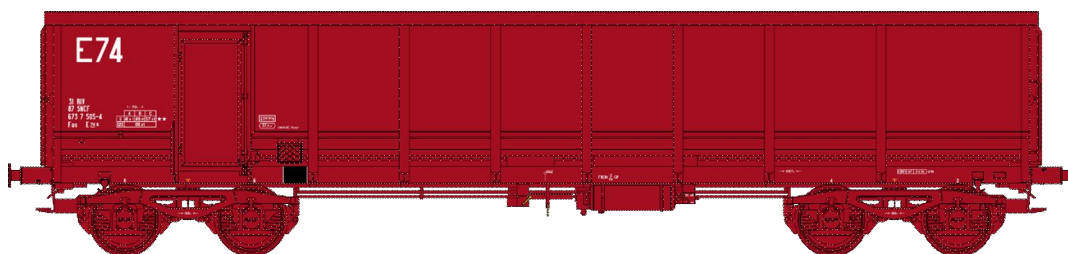

Catalogue TOMBEREAUX FAS Série 3

SUDEXPRESS
scale model trains

Réf. WBSE-012 ó Set de 2 Wagons TOMBEREAU FAS Ep.V Bogie Y25 (REE)
N°31 87 673 6 163-3 sans passerelle & N°31 87 673 7 184-8 avec passerelle (1994)

Réf. WBSE-013 - Wagon TOMBEREAU FAS Ep.V Bogie Y25 (REE)
N°31 87 673 7 505-4 sans passerelle rouge 606 (1994)

Réf. WBSE-014 - Set de 2 Wagons TOMBEREAU FAS Ep.V Bogie Y25 (REE)
N°31 87 673 7 606-0 sans passerelle (1994) & N°31 87 673 7 198-8 avec passerelle (1996)