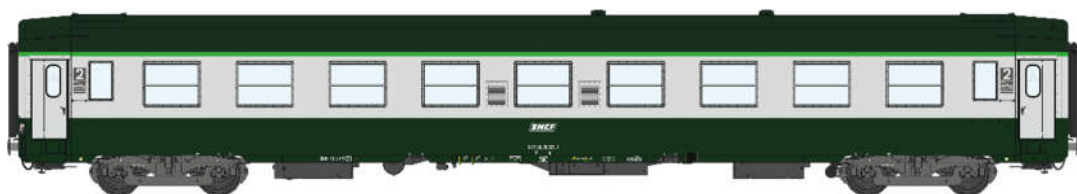

## Série 8

Réf. VB- 300 - Voiture UIC B5Dd2, N° 51 87 82-70 008-3, vert 302/gris métallisé, SNCF Ep.IV

Réf. VB- 301 - Voiture UIC B5Dd2, N° 51 87 82-70 002-6,  
vert 302/gris métallisé toit gris, logo encadré jaune, SNCF Ep.IV

Réf. VB- 302 - Voiture UIC B10, N° 51 87 20-80 642-2,  
vert 302/gris métallisé toit gris, logo encadré jaune, SNCF Ep.IV

Réf. VB- 303 - Voiture UIC B5Dd2, N° 51 87 82-70 092-7, vert 302/gris 804 logo Nouille, SNCF Ep.V

Réf. VB- 304 - Voiture UIC B10, N° 51 87 20-71 751-2, vert 302/gris 804 logo Nouille, SNCF Ep.V

Réf. VB- 305 - Voiture UIC A9, N° 51 87 19-70 480-0, vert 302/gris 804 logo Carmillon, SNCF Ep.VI

Réf. VB- 306 - Voiture UIC A9, N° 51 87 19-70 484-4, vert 302/gris 804 logo Casquette, SNCF Ep.V

Réf. VB- 307 - Voiture UIC A9, N° 51 87 19-70 490-1, vert 302/gris 804 logo Nouille, SNCF Ep.V

Réf. VB- 308 - Voiture UIC B9 ex A9, N° 51 87 29-70 306-7,  
vert 302/gris 804 logo encadré blanc, SNCF Ep.IV-V