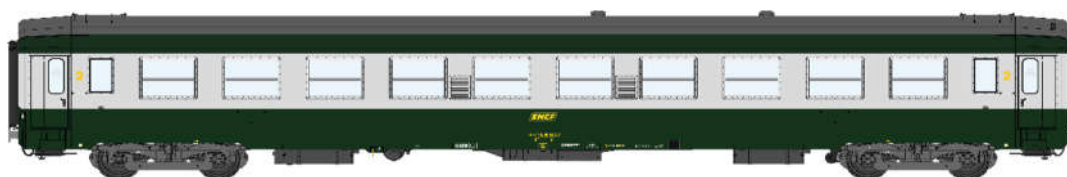

# Catalogue voitures UIC

## Série 8

Réf. VB- 300 - Voiture UIC B5Dd2, N° 51 87 82-70 008-3, vert 302/gris métallisé, SNCF Ep.IV

Réf. VB- 301 - Voiture UIC B5Dd2, N° 51 87 82-70 002-6,  
vert 302/gris métallisé toit gris, logo encadré jaune, SNCF Ep.IV

Réf. VB- 302 - Voiture UIC B10, N° 51 87 20-80 642-2,  
vert 302/gris métallisé toit gris, logo encadré jaune, SNCF Ep.IV

Réf. VB- 303 - Voiture UIC B5Dd2, N° 51 87 82-70 092-7, vert 302/gris 804 logo Nouille, SNCF Ep.V