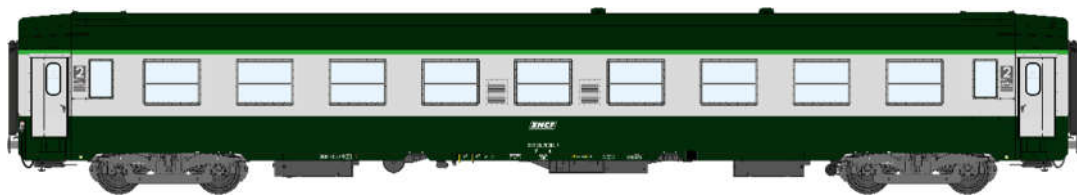

## Série 8

Réf. VB- 300 - Voiture UIC B5Dd2, N° 51 87 82-70 008-3, vert 302/gris métallisé, SNCF Ep.IV

Réf. VB- 301 - Voiture UIC B5Dd2, N° 51 87 82-70 002-6,  
vert 302/gris métallisé toit gris, logo encadré jaune, SNCF Ep.IV

Réf. VB- 302 - Voiture UIC B10, N° 51 87 20-80 642-2,  
vert 302/gris métallisé toit gris, logo encadré jaune, SNCF Ep.IV

Réf. VB- 303 - Voiture UIC B5Dd2, N° 51 87 82-70 092-7, vert 302/gris 804 logo Nouille, SNCF Ep.V

Réf. VB- 304 - Voiture UIC B10, N° 51 87 20-71 751-2, vert 302/gris 804 logo Nouille, SNCF Ep.V

Réf. VB- 305 - Voiture UIC A9, N° 51 87 19-70 480-0, vert 302/gris 804 logo Carmillon, SNCF Ep.VI

Réf. VB- 306 - Voiture UIC A9, N° 51 87 19-70 484-4, vert 302/gris 804 logo Casquette, SNCF Ep.V

Réf. VB- 307 - Voiture UIC A9, N° 51 87 19-70 490-1, vert 302/gris 804 logo Nouille, SNCF Ep.V

Réf. VB- 308 - Voiture UIC B9 ex A9, N° 51 87 29-70 306-7,  
vert 302/gris 804 logo encadré blanc, SNCF Ep.IV-V