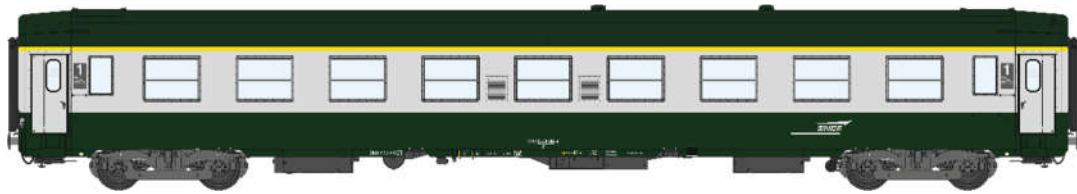

## Série 8

Réf. VB- 300 - Voiture UIC B5Dd2, N° 51 87 82-70 008-3, vert 302/gris métallisé, SNCF Ep.IV

Réf. VB- 301 - Voiture UIC B5Dd2, N° 51 87 82-70 002-6,  
vert 302/gris métallisé toit gris, logo encadré jaune, SNCF Ep.IV

Réf. VB- 302 - Voiture UIC B10, N° 51 87 20-80 642-2,  
vert 302/gris métallisé toit gris, logo encadré jaune, SNCF Ep.IV

Réf. VB- 303 - Voiture UIC B5Dd2, N° 51 87 82-70 092-7, vert 302/gris 804 logo Nouille, SNCF Ep.V

Réf. VB- 304 - Voiture UIC B10, N° 51 87 20-71 751-2, vert 302/gris 804 logo Nouille, SNCF Ep.V

Réf. VB- 305 - Voiture UIC A9, N° 51 87 19-70 480-0, vert 302/gris 804 logo Carmillon, SNCF Ep.VI

Réf. VB- 306 - Voiture UIC A9, N° 51 87 19-70 484-4, vert 302/gris 804 logo Casquette, SNCF Ep.V