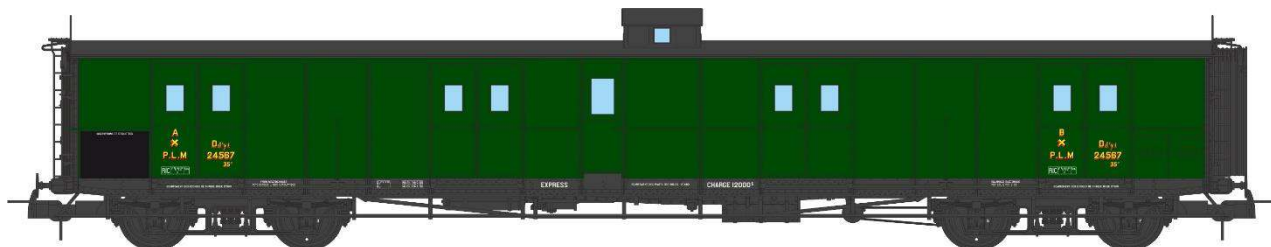

Catalogue Fourgons Ex-PLM à Bogie

Série 1

FEUX FIN de CONVOI FONCTIONNELS

Réf. VB-345 FOURGON ex-PLM, vert PLM,
vigie, échelle, toit et bouts noirs PLM N°24567 Ep.II

Réf. VB-346 FOURGON ex-PLM, vert PLM,
vigie, échelle, toit et bouts noirs PLM N°24593 Ep.II

Réf. VB-347 FOURGON ex-PLM, vert PLM,
vigie, échelle, toit et bouts noirs SNCF N°24636 Ep.III

Réf. VB-348 FOURGON ex-PLM, vigie, échelle,
toit et bouts noirs, vert 306 SNCF N°24603 Ep.III

Réf. VB-349 FOURGON ex-PLM, vigie, échelle,
toit et bouts noirs, vert 306 SNCF N°24578 Ep.III

Réf. VB-350 FOURGON ex-PLM, vigie, toit et bouts noirs,
petits marchepieds, vert 306 SNCF N°58896 Ep.III

Réf. VB-351 FOURGON ex-PLM, toit noir,
petits marchepieds, vert 306 SNCF N°58807 Ep.III

Réf. VB-352 FOURGON ex-PLM, toit noir, vert 306 SNCF N°58803 Ep.III