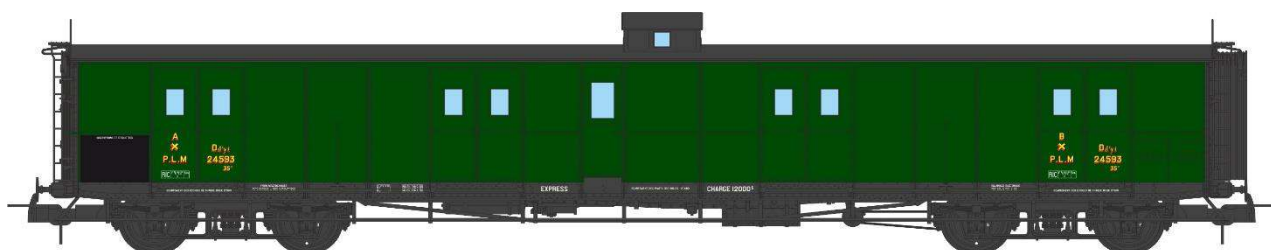

Catalogue Fourgons Ex-PLM à Bogie

Série 1

FEUX FIN de CONVOI FONCTIONNELS

Réf. VB-345 FOURGON ex-PLM, vert PLM,
vigie, échelle, toit et bouts noirs PLM N°24567 Ep.II

Réf. VB-346 FOURGON ex-PLM, vert PLM,
vigie, échelle, toit et bouts noirs PLM N°24593 Ep.II

Réf. VB-347 FOURGON ex-PLM, vert PLM,
vigie, échelle, toit et bouts noirs SNCF N°24636 Ep.III

Réf. VB-348 FOURGON ex-PLM, vigie, échelle,
toit et bouts noirs, vert 306 SNCF N°24603 Ep.III

Réf. VB-349 FOURGON ex-PLM, vigie, échelle,
toit et bouts noirs, vert 306 SNCF N°24578 Ep.III

Réf. VB-350 FOURGON ex-PLM, vigie, toit et bouts noirs,
petits marchepieds, vert 306 SNCF N°58896 Ep.III

Réf. VB-351 FOURGON ex-PLM, toit noir,
petits marchepieds, vert 306 SNCF N°58807 Ep.III

Réf. VB-352 FOURGON ex-PLM, toit noir, vert 306 SNCF N°58803 Ep.III