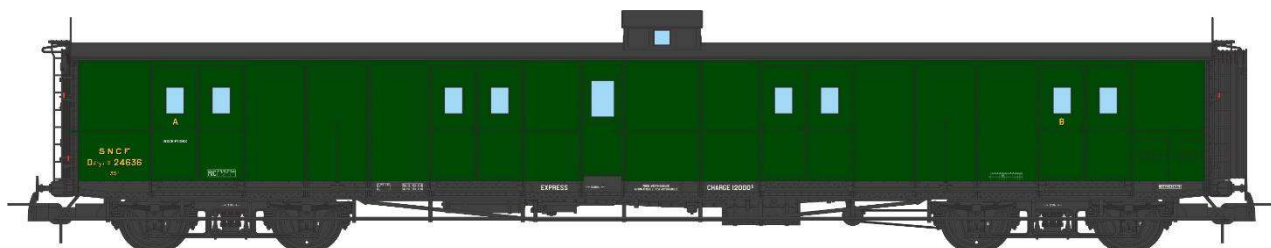

Catalogue Fourgons Ex-PLM à Bogie

Série 1

FEUX FIN de CONVOI FONCTIONNELS

Réf. VB-345 FOURGON ex-PLM, vert PLM,
vigie, échelle, toit et bouts noirs PLM N°24567 Ep.II

Réf. VB-346 FOURGON ex-PLM, vert PLM,
vigie, échelle, toit et bouts noirs PLM N°24593 Ep.II

Réf. VB-347 FOURGON ex-PLM, vert PLM,
vigie, échelle, toit et bouts noirs SNCF N°24636 Ep.III

Réf. VB-348 FOURGON ex-PLM, vigie, échelle,
toit et bouts noirs, vert 306 SNCF N°24603 Ep.III

Réf. VB-349 FOURGON ex-PLM, vigie, échelle,
toit et bouts noirs, vert 306 SNCF N°24578 Ep.III

Réf. VB-350 FOURGON ex-PLM, vigie, toit et bouts noirs,
petits marchepieds, vert 306 SNCF N°58896 Ep.III

Réf. VB-351 FOURGON ex-PLM, toit noir,
petits marchepieds, vert 306 SNCF N°58807 Ep.III

Réf. VB-352 FOURGON ex-PLM, toit noir, vert 306 SNCF N°58803 Ep.III