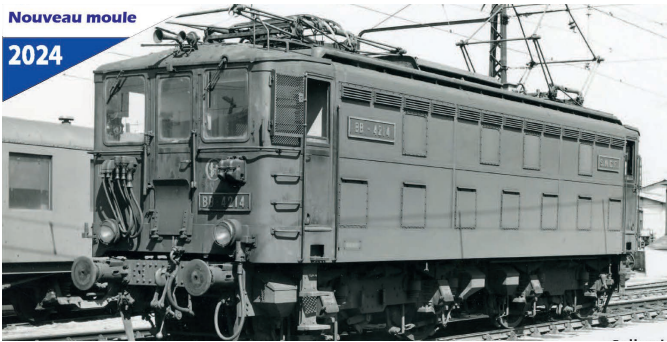

**NOUVEAUTES
EXCLUSIVITES FRANCAISES
2024**

Séries limitées

EXCLUSIVITÉ T2M

PIKO HO EXPERT

Nouveau moule
2024

P97420
Locomotive électrique BB 4200 Midi
Ep. IV - DC

P97422
Locomotive électrique BB 4200 Midi
Ep. IV - DC - SON

P97423
Locomotive électrique BB 4200 Midi
Ep. IV - AC - SON

Nouveau moule
2024

P97424
Locomotive électrique BB 4700 Midi
Ep. IV - DC

P97425
Locomotive électrique BB 4700 Midi
Ep. IV - DC - SON

P96491
Locomotive diesel BB 60000
FRANCE RELANCE - Ep. VI - DC

P96492
Locomotive diesel BB 60000
FRANCE RELANCE - Ep. VI - DC - SON

P97134
Set de 2 voitures Corail Vtu 1+2 cl. Intercités RÉMI
Ep. VI

P97135
Voiture Corail Vu 2 cl. Lunéa
Ep. VI

P97312
Set de 2 voitures Corail Vtu Fluo Grand Est
2x 2 cl. - Ep. VI