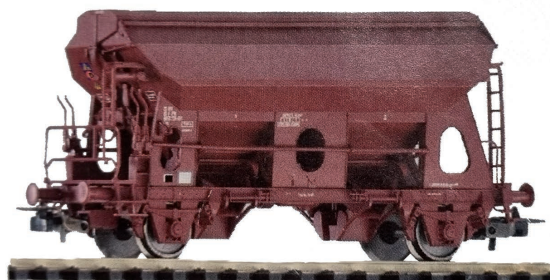

**NOUVEAUTES
EXCLUSIVITES FRANCAISES
2024**

Séries limitées

EXCLUSIVITÉ T2M

PIKO HO EXPERT

Nouveau moule
2024

P97420
Locomotive électrique BB 4200 Midi
Ep. IV - DC

P97422
Locomotive électrique BB 4200 Midi
Ep. IV - DC - SON

P97423
Locomotive électrique BB 4200 Midi
Ep. IV - AC - SON

Nouveau moule
2024

P97424
Locomotive électrique BB 4700 Midi
Ep. IV - DC

P97425
Locomotive électrique BB 4700 Midi
Ep. IV - DC - SON

P96491
Locomotive diesel BB 60000
FRANCE RELANCE - Ep. VI - DC

P96492
Locomotive diesel BB 60000
FRANCE RELANCE - Ep. VI - DC - SON

P97134
Set de 2 voitures Corail Vtu 1+2 cl. Intercités RÉMI
Ep. VI

P97135
Voiture Corail Vu 2 cl. Lunéa
Ep. VI

P97312
Set de 2 voitures Corail Vtu Fluo Grand Est
2x 2 cl. - Ep. VI

P97311
Set de 2 wagons primeurs type Ghs 69.9
Ep. IV/V

P97137
Wagon trémie 2 essieux SNCF
Ep. V

PIKO HO HOBBY

P95179
Locomotive diesel BB 67400 origine
EP. IV/V

P96151
Locomotive électrique BB 26000 Fluo Grand Est
Ep. VI