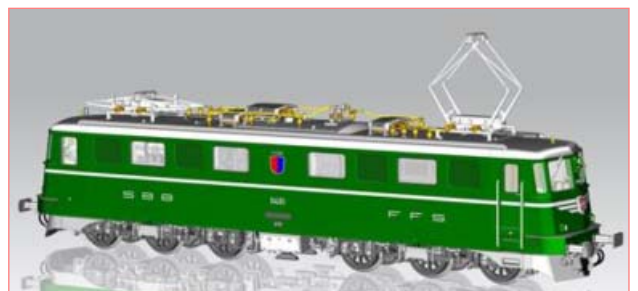

Séries limitées

NOUVEAUTES EXCLUSIVES SUISSES

Réf	Libellé	Livraison estimé
P96791W	SBB WAGON REST. EWI CALANDA LAND IV	Q1/2021
P96793W	Set 3 Voit Voy. EWI 1XA-2XB- Portes AS OMEGALOGO DC V-VI	Q3/2021
P96793ACW	Set 3 Voit Voy. EWI 1XA-2XB- Portes AS OMEGALOGO AC V-VI	Q3/2021
P96794W	Set 2 Voit Voy. EWI 1XAB-1XB - Portes AS OMEGALOGO DC IV	Q3/2021
P96794ACW	Set 2 Voit Voy. EWI 1XAB-1XB - Portes AS OMEGALOGO AC IV	Q3/2021
P97200W	SBB LOCO E. Ae 6/6 11401 TICINO Vert DC IV - 4015615972006	Q3/2021
P97202W	SBB LOCO E. Ae 6/6 11401 TICINO Vert DC SON IV - 4015615972020	Q3/2021
P97203W	SBB LOCO E. Ae 6/6 11401 TICINO Vert AC SON IV - 4015615972037	Q3/2021
P97204W	SBB LOCO E. Ae 6/6 11485 THUN Rouge DC V	Q4/2021
P97205W	SBB LOCO E. Ae 6/6 11485 THUN Rouge DC SON V	Q4/2021
P97206W	SBB LOCO E. Ae 6/6 11485 THUN Rouge AC SON V	Q4/2021
P96877W	SBB LOCO E. Re 4/4 I 10031 2 Rouge DC V	Q4/2021
P96878W	SBB LOCO E. Re 4/4 I 10031 2 Rouge DC SON V	Q4/2021
P96879W	SBB LOCO E. Re 4/4 I 10031 2 Rouge AC SON V	Q4/2021
P96880W	SBB LOCO E. Re 4/4 I Série 401 Origine DC III	Q4/2021
P96881W	SBB LOCO E. Re 4/4 I Série 401 Origine DC SON III	Q4/2021
P96882W	SBB LOCO E. Re 4/4 I Série 401 Origine AC SON III	Q4/2021
P97300W	Set 2 Wag. Tomb. SBB Eaos Gris Chargés Bois V-VI	Q1/2021
P94395W	N - Set 3 Voit. Voy. EWI 1XAB-1XB-1XB BN IV-V	Q3/2021
P94396W	N - Set 2+1 Voit. Voy. EWI 1XB + Rest. IV-V	Q3/2021

P96791W

P96793W P96793ACW

P96794W P96794ACW

P97200W

P97202W

P97203W

P97204W

P97205W