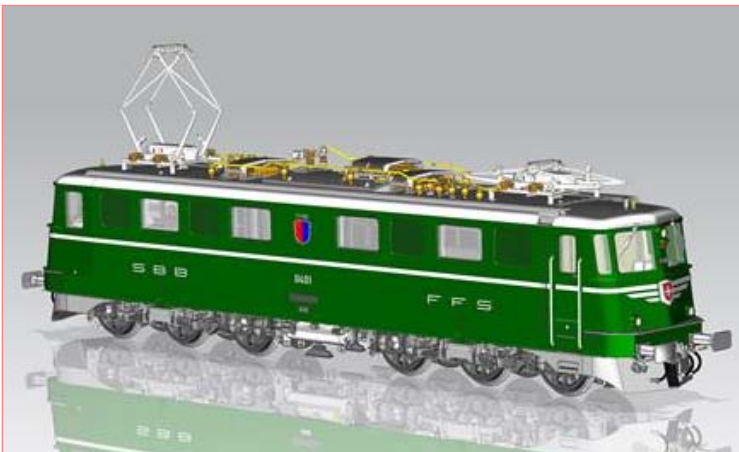

Séries limitées

NOUVEAUTES EXCLUSIVES SUISSES

Réf	Libellé	Livraison estimé
P96791W	SBB WAGON REST. EWI CALANDA LAND IV	Q1/2021
P96793W	Set 3 Voit Voy. EWI 1XA-2XB- Portes AS OMEGALOGO DC V-VI	Q3/2021
P96793ACW	Set 3 Voit Voy. EWI 1XA-2XB- Portes AS OMEGALOGO AC V-VI	Q3/2021
P96794W	Set 2 Voit Voy. EWI 1XAB-1XB - Portes AS OMEGALOGO DC IV	Q3/2021
P96794ACW	Set 2 Voit Voy. EWI 1XAB-1XB - Portes AS OMEGALOGO AC IV	Q3/2021
P97200W	SBB LOCO E. Ae 6/6 11401 TICINO Vert DC IV - 4015615972006	Q3/2021
P97202W	SBB LOCO E. Ae 6/6 11401 TICINO Vert DC SON IV - 4015615972020	Q3/2021
P97203W	SBB LOCO E. Ae 6/6 11401 TICINO Vert AC SON IV - 4015615972037	Q3/2021
P97204W	SBB LOCO E. Ae 6/6 11485 THUN Rouge DC V	Q4/2021
P97205W	SBB LOCO E. Ae 6/6 11485 THUN Rouge DC SON V	Q4/2021
P97206W	SBB LOCO E. Ae 6/6 11485 THUN Rouge AC SON V	Q4/2021
P96877W	SBB LOCO E. Re 4/4 I 10031 2 Rouge DC V	Q4/2021
P96878W	SBB LOCO E. Re 4/4 I 10031 2 Rouge DC SON V	Q4/2021
P96879W	SBB LOCO E. Re 4/4 I 10031 2 Rouge AC SON V	Q4/2021
P96880W	SBB LOCO E. Re 4/4 I Série 401 Origine DC III	Q4/2021
P96881W	SBB LOCO E. Re 4/4 I Série 401 Origine DC SON III	Q4/2021
P96882W	SBB LOCO E. Re 4/4 I Série 401 Origine AC SON III	Q4/2021
P97300W	Set 2 Wag. Tomb. SBB Eaos Gris Chargés Bois V-VI	Q1/2021
P94395W	N - Set 3 Voit. Voy. EWI 1XAB-1XB-1XB BN IV-V	Q3/2021
P94396W	N - Set 2+1 Voit. Voy. EWI 1XB + Rest. IV-V	Q3/2021

P96791W

P96793W P96793ACW

P96794W P96794ACW

P97200W

P97202W

P97203W

P97204W

P97205W