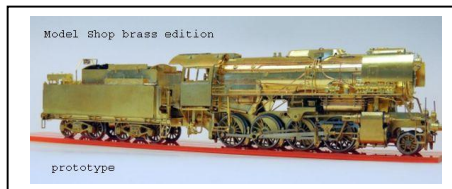

brass edition

## CFL vapeur série 47(III) en HO

modèle en laiton - série exclusive de 120 exemplaires (60 \* CFL 4704 et 60 \* CFL 4710)  
*Messingmodell - Gesamtauflage von 120 Modellen*

moteur Faulhaber  
attelage à élongation NEM  
prise digitale avec possibilité d'installer  
un décodeur-sound