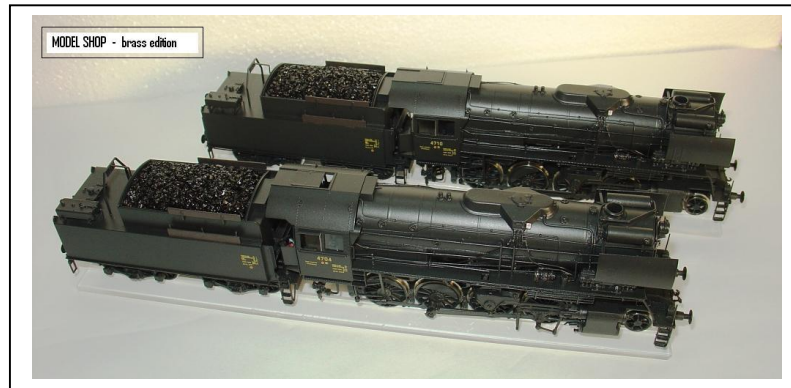

brass edition

## CFL vapeur série 47(III) en HO

modèle en laiton - série exclusive de 120 exemplaires (60 \* CFL 4704 et 60 \* CFL 4710)  
*Messingmodell - Gesamtauflage von 120 Modellen*

moteur Faulhaber  
attelage à élongation NEM  
prise digitale avec possibilité d'installer  
un décodeur-sound