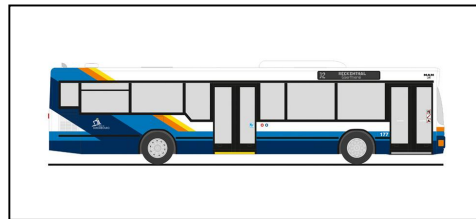

MODEL SHOP

CFL info

2/2018

www.modelshop.lu

RIVAROSSI HR 6415: CFL wagon couvert Gs (IV) HO 1/87

modèle est livrable - Modell ist lieferbar (27.20.- €)

RIETZE 75002: MAN Bus NL 202-2 Ville de Luxembourg en HO 1/87

sortie prévue pour mai/juin 2018
prix: 29.90.- €

RIETZE 75003: MAN Bus NL 202-2 Ville de Luxembourg 100 ans tram électrique

sortie prévue pour mai/juin 2018
prix: 30.90.- €

Mars 2018

Model Shop
Tél : +352 - 40 72 32