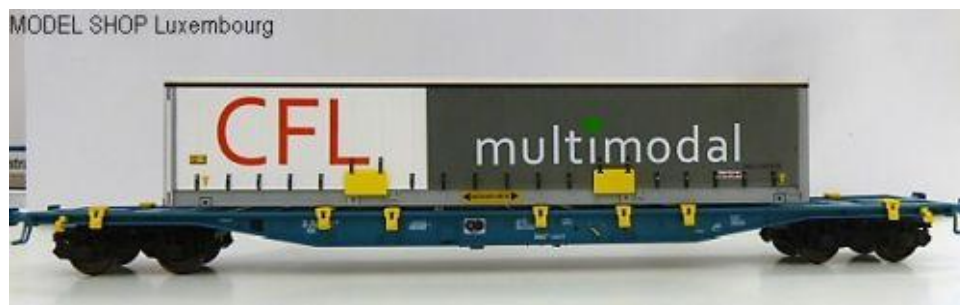

## CFL MULTIMODAL

3 séries exclusives MODEL SHOP (limitées à 150 wagons par série)

3 Sondermodelle MODEL SHOP (150 Modelle pro Wagen)

95015 wagon Sgs D-NACCO + conteneur 45 pieds CFL Multimodal

95016 wagon S7s SNCF + conteneur 45 pieds CFL Multimodal

95014 wagon Sgnss SNCB + conteneur bâché CFL Multimodal

*Prix unitaire / Einzelpreis = 65.90.- €*