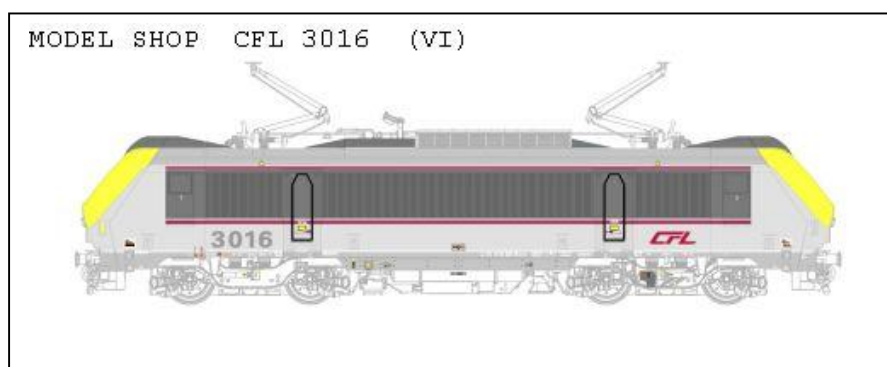

www.modelshop.lu

MODEL SHOP

1/2025

Info CFL

CFL loc. électr. 3016 (VI) HO 1/87

Modèle de notre série exclusive MODEL SHOP

CFL 3016

Tirage limité à 220 exemplaires

nouveau logo CFL

Sortie prévue: octobre 2025

éclairage par LED - *LED Beleuchtung*
modèle digital équipé avec un décodeur sonore ESU

3016	courant continu DC	<i>prix de souscription = 290.-€</i>
3016.0	version DC sound	<i>prix de souscription = 390.-€</i>
3016.1	version AC sound	<i>prix de souscription = 395.-€</i>