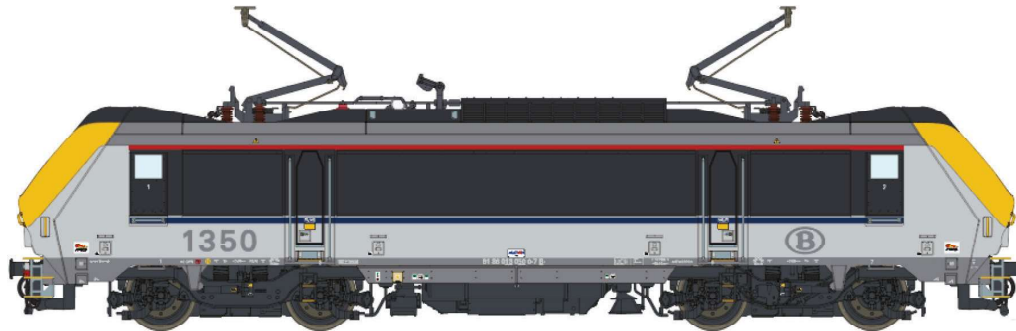

HLE 13

12 018 DC / 12 518 AC / 12 018 DC S / 12 518 AC S
1337 blanche / wit, (B-Logistics)Ep.VI

13 001 DC / 13 001 AC / 13 001 DC S / 13 001 AC S
1312 LINEAS (version / versie 2020) Ep.VI

*nouvelle référence / Nieuwe referentie
neue Referenz / New item*

13 002 DC / 13 002 AC / 13 002 DC S / 13 002 AC S
1350 blanche / wit (SNCB / NMBS) Ep.VI

*nouvelle référence / Nieuwe referentie
neue Referenz / New item*