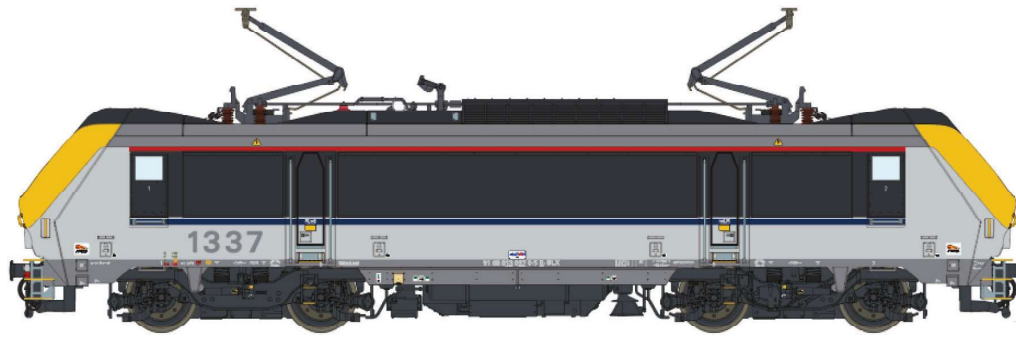

HLE 13

12 018 DC / 12 518 AC / 12 018 DC S / 12 518 AC S
1337 blanche / wit, (B-Logistics)Ep.VI

13 001 DC / 13 001 AC / 13 001 DC S / 13 001 AC S
1312 LINEAS (version / versie 2020) Ep.VI

*nouvelle référence / Nieuwe referentie
neue Referenz / New item*