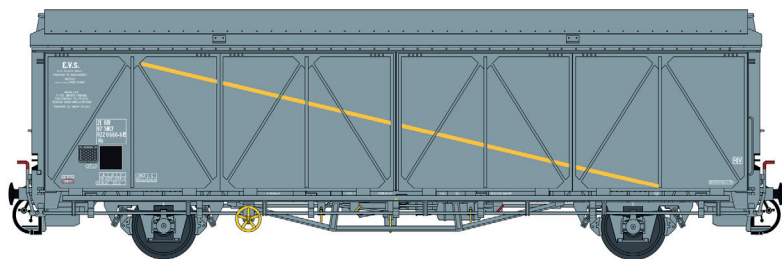

EVS

Nouvelles références / New Item

Disponible 17/05/2024 Available 17/05/2024

30 671 Hs, gris, bande jaune, parois renforcées Ep.IV

30 672 Hs, gris bande jaune, parois planes Ep.IV

30 673 Hbis, rouge, toit blanc, parois renforcées, Kronenbourg Ep.IV-V

30 674 Hs, gris, parois renforcées, Ep.IV

30 675 Hs, rouge, toit blanc, châssis bleu, parois planes, Kronenbourg, logo EVS jaune Ep.IV

EVS

30 676 Hs, gris, bande jaune, parois renforcées, toit haut V

30 677 His, gris, bande jaune, parois renforcées, toit haut Ep.V

30 678 Hs, gris parois renforcées, plaque SIMCA Ep.IV

30 679 Hbis, jaune/gris parois planes, METROPOL Ep.IV

30 680 Hs, jaune, toit & châssis rouge, parois planes, la MEUSE Ep.IV