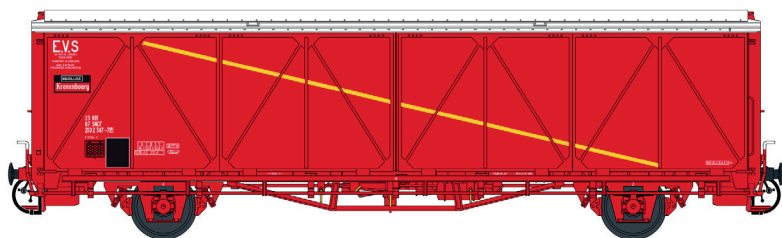

EVS

Nouvelles références / New Item

Disponible 17/05/2024 Available 17/05/2024

30 671 Hs, gris, bande jaune, parois renforcées Ep.IV

30 672 Hs, gris bande jaune, parois planes Ep.IV

30 673 Hbis, rouge, toit blanc, parois renforcées, Kronenbourg Ep.IV-V

30 674 Hs, gris, parois renforcées, Ep.IV

30 675 Hs, rouge, toit blanc, châssis bleu, parois planes, Kronenbourg, logo EVS jaune Ep.IV

EVS

30 676 Hs, gris, bande jaune, parois renforcées, toit haut V

30 677 His, gris, bande jaune, parois renforcées, toit haut Ep.V

30 678 Hs, gris parois renforcées, plaque SIMCA Ep.IV

30 679 Hbis, jaune/gris parois planes, METROPOL Ep.IV

30 680 Hs, jaune, toit & châssis rouge, parois planes, la MEUSE Ep.IV