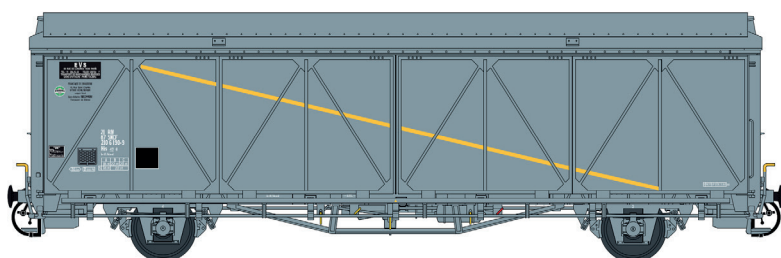

EVS

Nouvelles références / New Item

Disponible 17/05/2024 Available 17/05/2024

30 671 Hs, gris, bande jaune, parois renforcées Ep.IV

30 672 Hs, gris bande jaune, parois planes Ep.IV

30 673 Hbis, rouge, toit blanc, parois renforcées, Kronenbourg Ep.IV-V

30 674 Hs, gris, parois renforcées, Ep.IV

30 675 Hs, rouge, toit blanc, châssis bleu, parois planes, Kronenbourg, logo EVS jaune Ep.IV

EVS

30 676 Hs, gris, bande jaune, parois renforcées, toit haut V

30 677 His, gris, bande jaune, parois renforcées, toit haut Ep.V

30 678 Hs, gris parois renforcées, plaque SIMCA Ep.IV

30 679 Hbis, jaune/gris parois planes, METROPOL Ep.IV

30 680 Hs, jaune, toit & châssis rouge, parois planes, la MEUSE Ep.IV