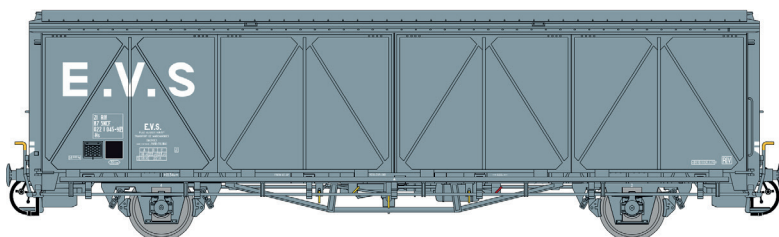

EVS

Nouvelles références / New Item

Disponible 17/05/2024 Available 17/05/2024

30 671 Hs, gris, bande jaune, parois renforcées Ep.IV

30 672 Hs, gris bande jaune, parois planes Ep.IV

30 673 Hbis, rouge, toit blanc, parois renforcées, Kronenbourg Ep.IV-V

30 674 Hs, gris, parois renforcées, Ep.IV

30 675 Hs, rouge, toit blanc, châssis bleu, parois planes, Kronenbourg, logo EVS jaune Ep.IV

EVS

30 676 Hs, gris, bande jaune, parois renforcées, toit haut V

30 677 His, gris, bande jaune, parois renforcées, toit haut Ep.V

30 678 Hs, gris parois renforcées, plaque SIMCA Ep.IV

30 679 Hbis, jaune/gris parois planes, METROPOL Ep.IV

30 680 Hs, jaune, toit & châssis rouge, parois planes, la MEUSE Ep.IV