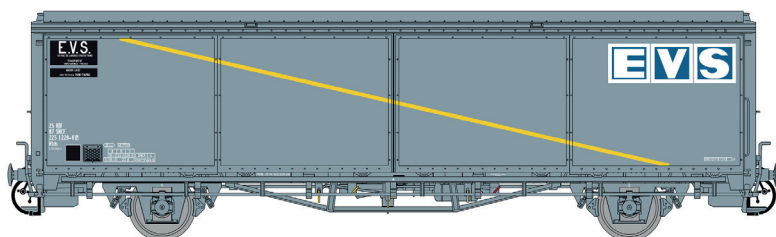

EVS

Nouvelles références / New Item

Disponible 17/05/2024 Available 17/05/2024

30 671 Hs, gris, bande jaune, parois renforcées Ep.IV

30 672 Hs, gris bande jaune, parois planes Ep.IV

30 673 Hbis, rouge, toit blanc, parois renforcées, Kronenbourg Ep.IV-V

30 674 Hs, gris, parois renforcées, Ep.IV

30 675 Hs, rouge, toit blanc, châssis bleu, parois planes, Kronenbourg, logo EVS jaune Ep.IV

EVS

30 676 Hs, gris, bande jaune, parois renforcées, toit haut V

30 677 His, gris, bande jaune, parois renforcées, toit haut Ep.V