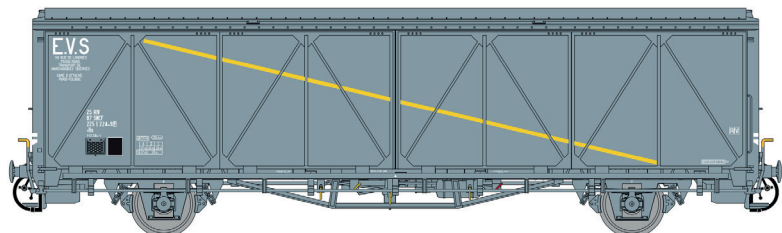

EVS

Nouvelles références / New Item

Disponible 17/05/2024 Available 17/05/2024

30 671 Hs, gris, bande jaune, parois renforcées Ep.IV

30 672 Hs, gris bande jaune, parois planes Ep.IV

30 673 Hbis, rouge, toit blanc, parois renforcées, Kronenbourg Ep.IV-V

30 674 Hs, gris, parois renforcées, Ep.IV

30 675 Hs, rouge, toit blanc, châssis bleu, parois planes, Kronenbourg, logo EVS jaune Ep.IV

EVS

30 676 Hs, gris, bande jaune, parois renforcées, toit haut V

30 677 His, gris, bande jaune, parois renforcées, toit haut Ep.V

30 678 Hs, gris parois renforcées, plaque SIMCA Ep.IV

30 679 Hbis, jaune/gris parois planes, METROPOL Ep.IV

30 680 Hs, jaune, toit & châssis rouge, parois planes, la MEUSE Ep.IV