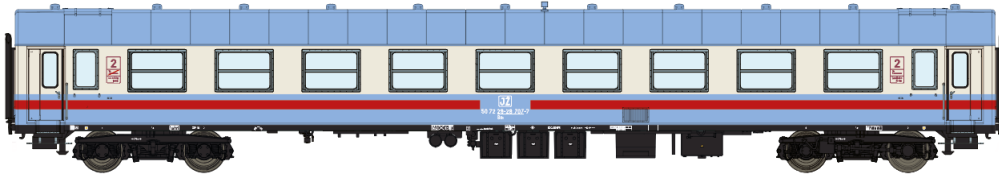

## *Set 14 livrée orange / oranje kleurstelling*

Set 42 165 14 B9 ex A9 + 14 B10 ex A486, orange, ligne blanche, toit gris, ép. IV-V / oranje, witte lijn, grijs dak, tp. IV-V

Set 42 169 14 B9 ex A9 + 14 A486, orange, ligne blanche, toit argenté, ép. IV-V / oranje, witte lijn, silver dak, tp. IV-V

## *14/15 vert ép. III / groen tp. III*

Set 42 156 14 A486, vert, toit vert, ép. III / groen, groen dak, tp. III

Set 42 157 14 A9, vert, toit vert, ép. III / groen, groen dak, tp. III

Set 42 070 15 Bc10, vert, toit vert, ép. III / groen, groen dak, tp. III

## ***Set 14 Jugoslavie / Joegoslavië***

**Set 48 073 14 Bm + 14 ABm, crème, lignes bleues et rouge, logo JZ, ép. V / crème, blauwe en rode lijnen, JZ logo, tp. V**

**Set 48 074 14 Bm + 14 ABm, crème, lignes bleues et rouge, logo JIR, ép. V / crème, blauwe en rode lijnen, JIR logo, tp. V**