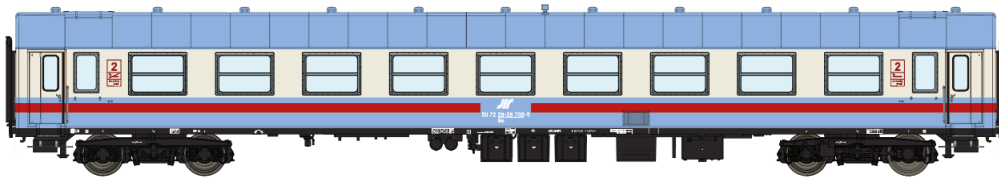

## *Set 14 livrée orange / oranje kleurstelling*

Set 42 165 14 B9 ex A9 + 14 B10 ex A486, orange, ligne blanche, toit gris, ép. IV-V / oranje, witte lijn, grijs dak, tp. IV-V

Set 42 169 14 B9 ex A9 + 14 A486, orange, ligne blanche, toit argenté, ép. IV-V / oranje, witte lijn, silver dak, tp. IV-V

## *14/15 vert ép. III / groen tp. III*

Set 42 156 14 A486, vert, toit vert, ép. III / groen, groen dak, tp. III

Set 42 157 14 A9, vert, toit vert, ép. III / groen, groen dak, tp. III

Set 42 070 15 Bc10, vert, toit vert, ép. III / groen, groen dak, tp. III

## ***Set 14 Jugoslavie / Joegoslavië***

**Set 48 073 14 Bm + 14 ABm, crème, lignes bleues et rouge, logo JZ, ép. V / crème, blauwe en rode lijnen, JZ logo, tp. V**

**Set 48 074 14 Bm + 14 ABm, crème, lignes bleues et rouge, logo JIR, ép. V / crème, blauwe en rode lijnen, JIR logo, tp. V**