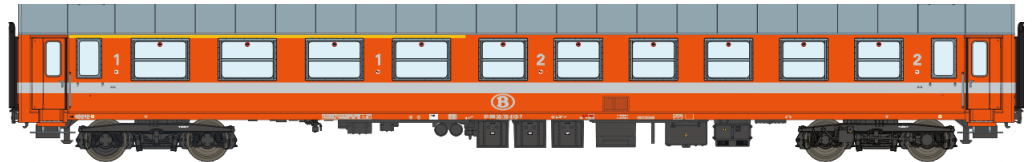

## *Set 14 livrée orange / oranje kleurstelling*

Set 42 165 14 B9 ex A9 + 14 B10 ex A486, orange, ligne blanche, toit gris, ép. IV-V / oranje, witte lijn, grijs dak, tp. IV-V

Set 42 169 14 B9 ex A9 + 14 A486, orange, ligne blanche, toit argenté, ép. IV-V / oranje, witte lijn, silver dak, tp. IV-V

## *14/15 vert ép. III / groen tp. III*

Set 42 156 14 A486, vert, toit vert, ép. III / groen, groen dak, tp. III

Set 42 157 14 A9, vert, toit vert, ép. III / groen, groen dak, tp. III

Set 42 070 15 Bc10, vert, toit vert, ép. III / groen, groen dak, tp. III