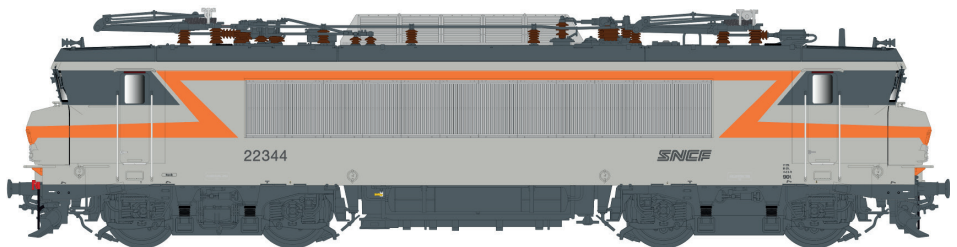

BB7200

11 208 / 11 708 / 11 208 S / 11 708 S
BB 107258 Corail +, logo carmillon
Dépot: Toulouse Ep.VI

Nouvelles références

News Items

11 202 / 11 702 / 11 202 S / 11 702 S
BB 407219 FRET, logo casquette
Dépot: Bordeaux Ep.V-VI

BB15000

10 479 / 10 979 / 10 479 S / 10 979 S
BB15019, livrée Corail+, petite cabine,
logo casquette, 160 Km/h.
Blason: MONTIGNY LES-METZ
Dépot: Strasbourg Ep.IV-V

BB22200

11 107 / 11 607 / 11 107 S / 11 607 S
BB22344 gris béton/orange,
sigle Nouille
Dépot: Marseille Ep.IV-V

11 105 / 11 605 / 11 105 S / 11 605 S
BB22356 gris béton/orange,
plaques, grande cabine, 200Km/h, Blason: LORIENT
Dépot: RENNES Ep.IV

14 / 15

Nouvelles références / Nieuwe referenties
New references / Neue Referenzen