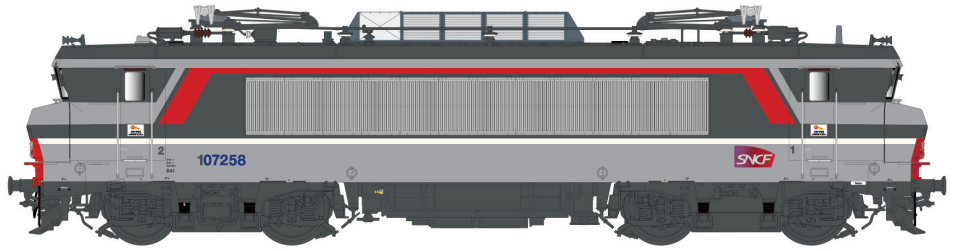

BB7200

11 208 / 11 708 / 11 208 S / 11 708 S
BB 107258 Corail +, logo carmillon
Dépot: Toulouse Ep.VI

Nouvelles références

News Items

11 202 / 11 702 / 11 202 S / 11 702 S
BB 407219 FRET, logo casquette
Dépot: Bordeaux Ep.V-VI

BB15000

10 479 / 10 979 / 10 479 S / 10 979 S
BB15019, livrée Corail+, petite cabine,
logo casquette, 160 Km/h.
Blason: MONTIGNY LES-METZ
Dépot: Strasbourg Ep.IV-V

BB22200

11 107 / 11 607 / 11 107 S / 11 607 S
BB22344 gris béton/orange,
sigle Nouille
Dépot: Marseille Ep.IV-V

11 105 / 11 605 / 11 105 S / 11 605 S
BB22356 gris béton/orange,
plaques, grande cabine, 200Km/h, Blason: LORIENT
Dépot: RENNES Ep.IV

14 / 15

Nouvelles références / Nieuwe referenties
New references / Neue Referenzen