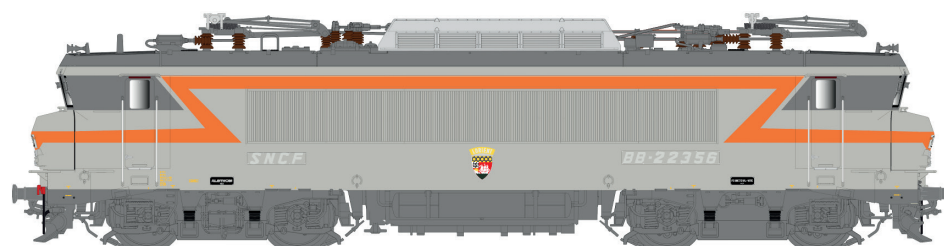

BB7200

11 208 / 11 708 / 11 208 S / 11 708 S
BB 107258 Corail +, logo carmillon
Dépot: Toulouse Ep.VI

Nouvelles références

News Items

11 202 / 11 702 / 11 202 S / 11 702 S
BB 407219 FRET, logo casquette
Dépot: Bordeaux Ep.V-VI

BB15000

10 479 / 10 979 / 10 479 S / 10 979 S
BB15019, livrée Corail+, petite cabine,
logo casquette, 160 Km/h.
Blason: MONTIGNY LES-METZ
Dépot: Strasbourg Ep.IV-V

BB22200

11 107 / 11 607 / 11 107 S / 11 607 S
BB22344 gris béton/orange,
sigle Nouille
Dépot: Marseille Ep.IV-V

11 105 / 11 605 / 11 105 S / 11 605 S
BB22356 gris béton/orange,
plaques, grande cabine, 200Km/h, Blason: LORIENT
Dépot: RENNES Ep.IV

14 / 15

Nouvelles références / Nieuwe referenties
New references / Neue Referenzen