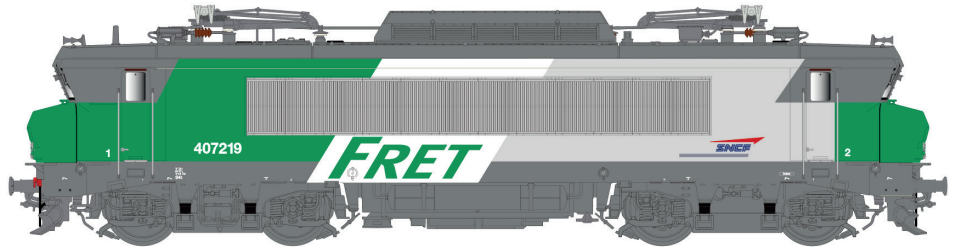

BB7200

11 208 / 11 708 / 11 208 S / 11 708 S
BB 107258 Corail +, logo carmillon
Dépot: Toulouse Ep.VI

Nouvelles références

News Items

11 202 / 11 702 / 11 202 S / 11 702 S
BB 407219 FRET, logo casquette
Dépot: Bordeaux Ep.V-VI

BB15000

10 479 / 10 979 / 10 479 S / 10 979 S
BB15019, livrée Corail+, petite cabine,
logo casquette, 160 Km/h.
Blason: MONTIGNY LES-METZ
Dépot: Strasbourg Ep.IV-V

BB22200

11 107 / 11 607 / 11 107 S / 11 607 S
BB22344 gris béton/orange,
sigle Nouille
Dépot: Marseille Ep.IV-V

11 105 / 11 605 / 11 105 S / 11 605 S
BB22356 gris béton/orange,
plaques, grande cabine, 200Km/h, Blason: LORIENT
Dépot: RENNES Ep.IV

14 / 15

Nouvelles références / Nieuwe referenties
New references / Neue Referenzen