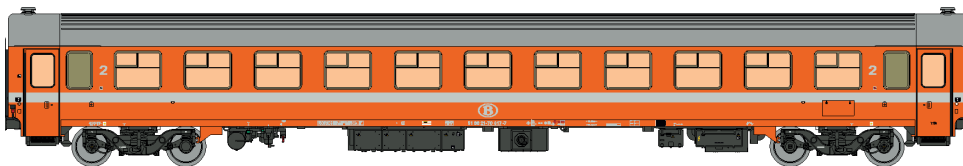

110 SNCB/NMBS

Bestellen uiterlijk voor 20/06/2024

Date limite pour les commandes 20/06/2024

Deadline for orders 20/06/2024

42 371 B11 livrée C1, avec airco / C1 uitvoering, met airco, Ep. V

-Nouvelle référence
-Nieuwe referentie

-Nouvelle référence 42 372 B11 livrée C1, avec airco / C1 uitvoering, met airco, Ep. V
-Nieuwe referentie

42 373 B11 livrée C1, sans airco / C1 uitvoering, zonder airco, Ep. IVb

-Nouvelle référence
-Nieuwe referentie