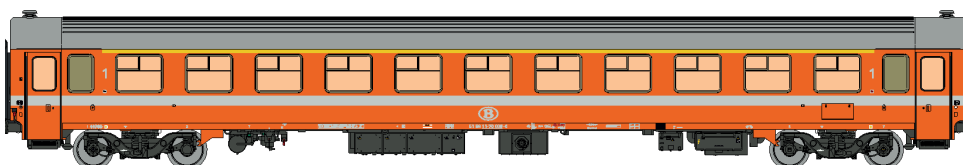

110 SNCB/NMBS

Bestellen uiterlijk voor 20/06/2024

Date limite pour les commandes 20/06/2024

Deadline for orders 20/06/2024

42 371 B11 livrée C1, avec airco / C1 uitvoering, met airco, Ep. V

-Nouvelle référence
-Nieuwe referentie

-Nouvelle référence 42 372 B11 livrée C1, avec airco / C1 uitvoering, met airco, Ep. V
-Nieuwe referentie

42 373 B11 livrée C1, sans airco / C1 uitvoering, zonder airco, Ep. IVb

-Nouvelle référence
-Nieuwe referentie

-Nouvelle référence 42 374 B11 livrée C1, sans airco / C1 uitvoering, zonder airco, Ep. IVb
-Nieuwe referentie

42 375 A11 livrée C1, sans airco / C1 uitvoering, zonder airco, Ep. IVb

-Nouvelle référence
-Nieuwe referentie