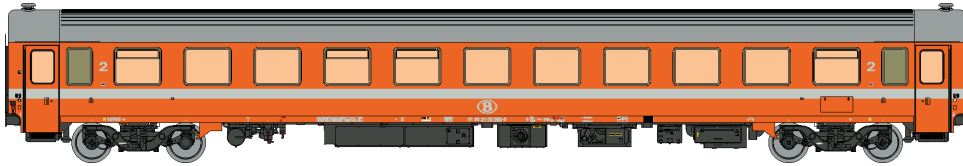

110 SNCB/NMBS

Bestellen uiterlijk voor 20/06/2024

Date limite pour les commandes 20/06/2024

Deadline for orders 20/06/2024

42 371 B11 livrée C1, avec airco / C1 uitvoering, met airco, Ep. V

-Nouvelle référence
-Nieuwe referentie

-Nouvelle référence 42 372 B11 livrée C1, avec airco / C1 uitvoering, met airco, Ep. V
-Nieuwe referentie

42 373 B11 livrée C1, sans airco / C1 uitvoering, zonder airco, Ep. IVb

-Nouvelle référence
-Nieuwe referentie