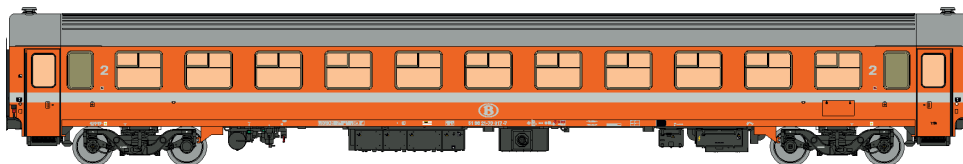

110 SNCB/NMBS

Bestellen uiterlijk voor 20/06/2024

Date limite pour les commandes 20/06/2024

Deadline for orders 20/06/2024

42 371 B11 livrée C1, avec airco / C1 uitvoering, met airco, Ep. V

-Nouvelle référence
-Nieuwe referentie

-Nouvelle référence 42 372 B11 livrée C1, avec airco / C1 uitvoering, met airco, Ep. V
-Nieuwe referentie

42 373 B11 livrée C1, sans airco / C1 uitvoering, zonder airco, Ep. IVb

-Nouvelle référence
-Nieuwe referentie