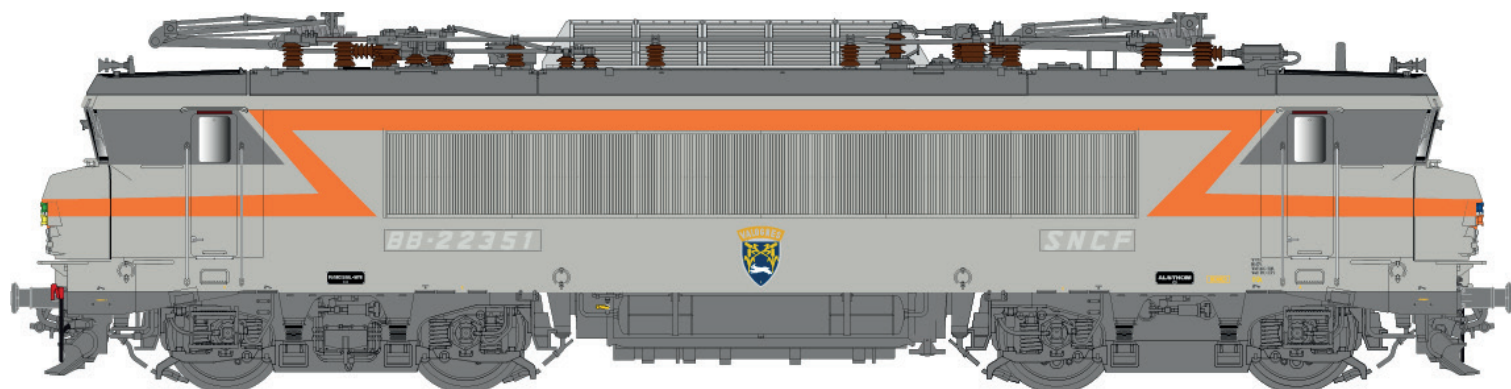

BB22200

Nouvelles références
New items

11 101 / 11 601 / 11 101 S / 11 601 S

BB22351 Gris béton/Orange, grande cabine, persienne alu type TGV, TVM, blason Valognes, 200Km/h, dépôt Rennes Ep.IV-V

11 102 / 11 602 / 11 102 S / 11 602 S

BB22352 Gris béton/Orange, grande cabine, persienne alu type TGV, sigle casquette, blason Sablé sur Sarthe, 160 Km/h, dépôt Rennes Ep.V