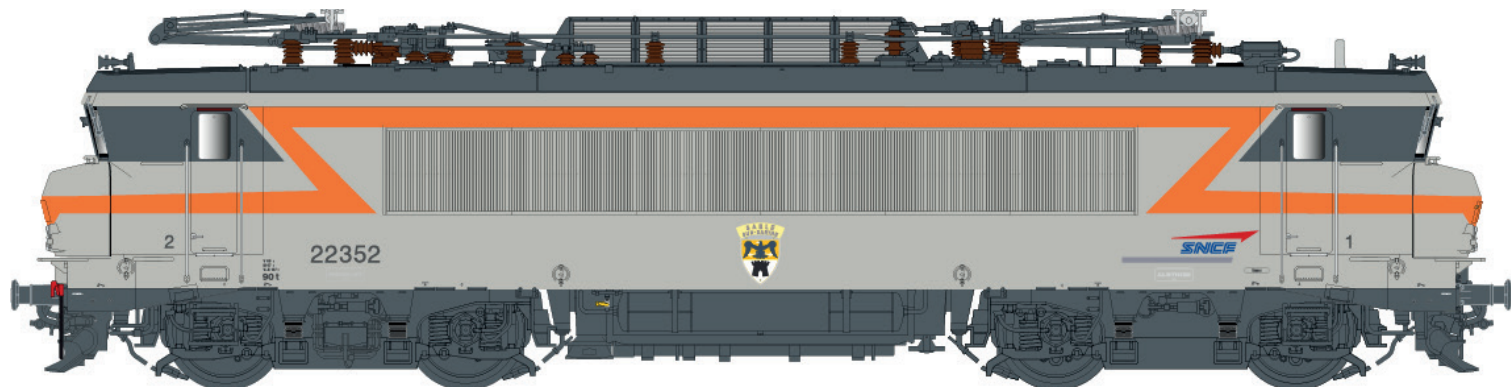

BB22200

Nouvelles références
New items

11 101 / 11 601 / 11 101 S / 11 601 S

BB22351 Gris béton/Orange, grande cabine, persienne alu type TGV, TVM, blason Valognes, 200Km/h, dépôt Rennes Ep.IV-V

11 102 / 11 602 / 11 102 S / 11 602 S

BB22352 Gris béton/Orange, grande cabine, persienne alu type TGV, sigle casquette, blason Sablé sur Sarthe, 160 Km/h, dépôt Rennes Ep.V