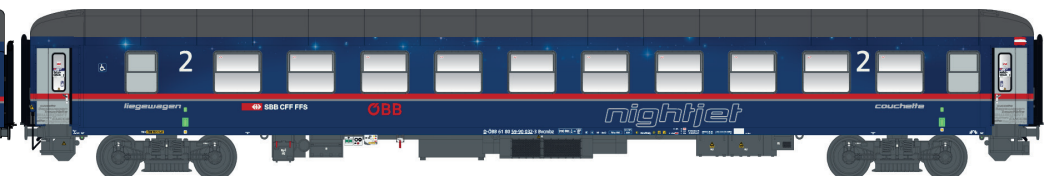

Set MW2116

nightjet **OBB**

OBB nightjet
NJ 424

INNSBRUCK HBF -
Kufstein - München Hbf -
Nürnberg Hbf - Köln Hbf -
Aachen Hbf - Liège G. -
BRUXELLES MIDI

OBB nightjet
NJ 490/50490

WIEN HBF ARZ -
Wien Hbf - Wien Meidling - Linz Hbf -
Passau Hbf - Nürnberg Hbf -
Köln Hbf - Aachen Hbf - Liège G. -
BRUXELLES MIDI

Bmz 21-91.1 nachtblau *Love your Planet.*

WLABmz 72-90.0 nachtblau

Bvcmz 59-90.0 nachtblau  SBB CFF FFS

Bmz 21-91.1 nachtblau

WLABmz 72-90.0 nachtblau

Bvcmz 59-90.0 nachtblau  SBB CFF FFS