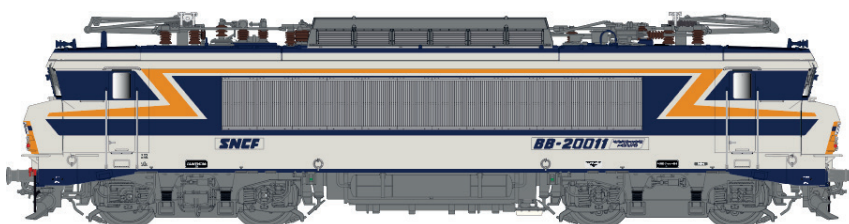

**Prochaine livraison / volgende levering**  
**Next delivery / Nächste Lieferung**  
**BB22200**

11 198 / 11 698 / 11 198 S / 11 698 S BB 20012 livrée gris argent  
bleuTEN/chamois 432, plaques, Dépôt: Strasbourg Ep.IV

11 199 / 11 699 / 11 199 S / 11 699 S BB 20011 livrée gris argent  
bleu TEN/chamois 432, plaques, Dépôt: Strasbourg Ep.IV

11 104 / 11 604 / 11 104 S / 11 604 S BB22399 logo nouille, TVM  
blason: Mormant, Dépôt: Villeneuve Ep.VI

**BB7200**

11 208 / 11 708 / 11 208 S / 11 708 S BB 107258 Corail +, logo carmillon  
Dépot: Toulouse Ep.VI

**BB15000**

10 479 / 10 979 / 10 479 S / 10 979 S BB15019, livrée Corail+, petite cabine,  
logo casquette, 160 Km/h, Blason: MONTIGNY LES-METZ, Dépot: Strasbourg Ep.IV-V