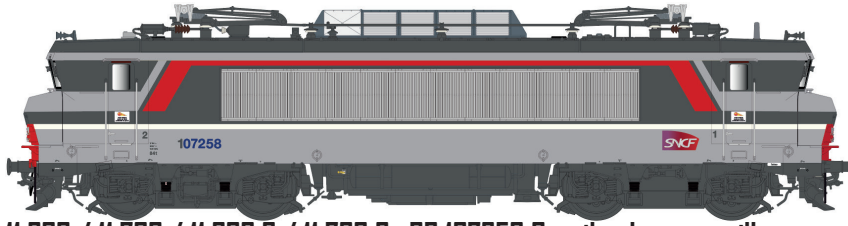

BB7200

11 208 / 11 708 / 11 208 S / 11 708 S BB 107258 Corail +, logo carmillon
Dépot: Toulouse Ep.VI