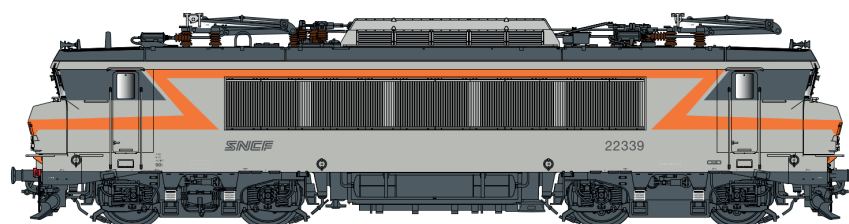

**Prochaine livraison / volgende levering**  
**Next delivery / Nächste Lieferung**  
**BB22200**

11 198 / 11 698 / 11 198 S / 11 698 S BB 20012 livrée gris argent  
bleuTEN/chamois 432, plaques, Dépôt: Strasbourg Ep.IV

11 199 / 11 699 / 11 199 S / 11 699 S BB 20011 livrée gris argent  
bleu TEN/chamois 432, plaques, Dépôt: Strasbourg Ep.IV

11 104 / 11 604 / 11 104 S / 11 604 S BB22399 logo nouille, TVM  
blason: Mormant, Dépôt: Villeneuve Ep.VI

**BB7200**

11 208 / 11 708 / 11 208 S / 11 708 S BB 107258 Corail +, logo carmillon  
Dépot: Toulouse Ep.VI

**BB15000**

10 479 / 10 979 / 10 479 S / 10 979 S BB15019, livrée Corail+, petite cabine,  
logo casquette, 160 Km/h, Blason: MONTIGNY LES-METZ, Dépot: Strasbourg Ep.IV-V