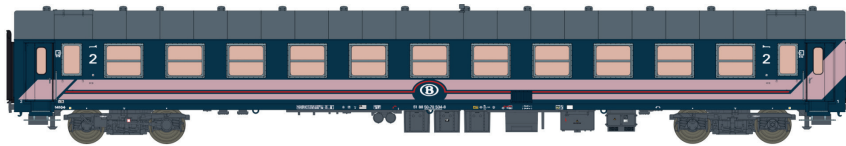

**BB7200**

11 208 / 11 708 / 11 208 S / 11 708 S BB 107258 Corail +, logo carmillon  
Dépot: Toulouse Ep.VI

**BB15000**

10 479 / 10 979 / 10 479 S / 10 979 S BB15019, livrée Corail+, petite cabine,  
logo casquette, 160 Km/h, Blason: MONTIGNY LES-METZ, Dépot: Strasbourg Ep.IV-V

**AGC**

10 093 / 10 593 / 10 093 S / 10 593 S (Z27887/27888) AGC 4 caisses, livrée Alsace. Ep.VI

**15**

42 089 15 Bc10 Y25, bleu, lignes rose, petit logo B./ blauw, roze lijnen, klein B-logo.Ep.VI

**Le Mistral Ep.3B**