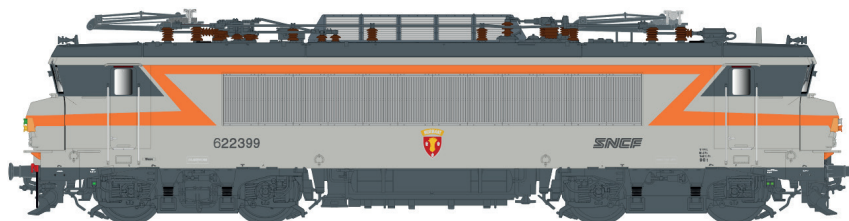

**Prochaine livraison / volgende levering**  
**Next delivery / Nächste Lieferung**  
**BB22200**

11 198 / 11 698 / 11 198 S / 11 698 S BB 20012 livrée gris argent  
bleuTEN/chamois 432, plaques, Dépôt: Strasbourg Ep.IV

11 199 / 11 699 / 11 199 S / 11 699 S BB 20011 livrée gris argent  
bleu TEN/chamois 432, plaques, Dépôt: Strasbourg Ep.IV

11 104 / 11 604 / 11 104 S / 11 604 S BB22399 logo nouille, TVM  
blason: Mormant, Dépôt: Villeneuve Ep.VI

**BB7200**

11 208 / 11 708 / 11 208 S / 11 708 S BB 107258 Corail +, logo carmillon  
Dépot: Toulouse Ep.VI

**BB15000**

10 479 / 10 979 / 10 479 S / 10 979 S BB15019, livrée Corail+, petite cabine,  
logo casquette, 160 Km/h, Blason: MONTIGNY LES-METZ, Dépot: Strasbourg Ep.IV-V