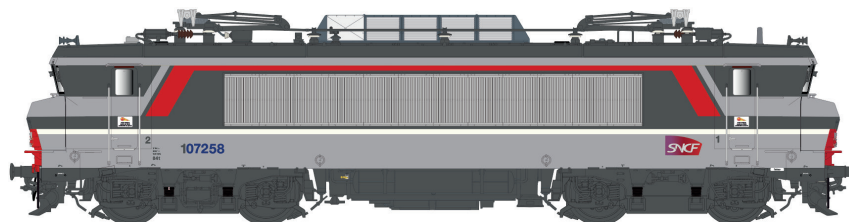

**Prochaine livraison / volgende levering**  
**Next delivery / Nächste Lieferung**  
**BB22200**

11 198 / 11 698 / 11 198 S / 11 698 S BB 20012 livrée gris argent  
bleuTEN/chamois 432, plaques, Dépôt: Strasbourg Ep.IV

11 199 / 11 699 / 11 199 S / 11 699 S BB 20011 livrée gris argent  
bleu TEN/chamois 432, plaques, Dépôt: Strasbourg Ep.IV

11 104 / 11 604 / 11 104 S / 11 604 S BB22399 logo nouille, TVM  
blason: Mormant, Dépôt: Villeneuve Ep.VI

11 107 / 11 607 / 11 107 S / 11 607 S BB22339 gris béton/orange,  
sigle Nouille, Dépôt: Marseille Ep.IV-V

**BB7200**

11 208 / 11 708 / 11 208 S / 11 708 S BB 107258 Corail +, logo carmillon  
Dépôt: Toulouse Ep.VI