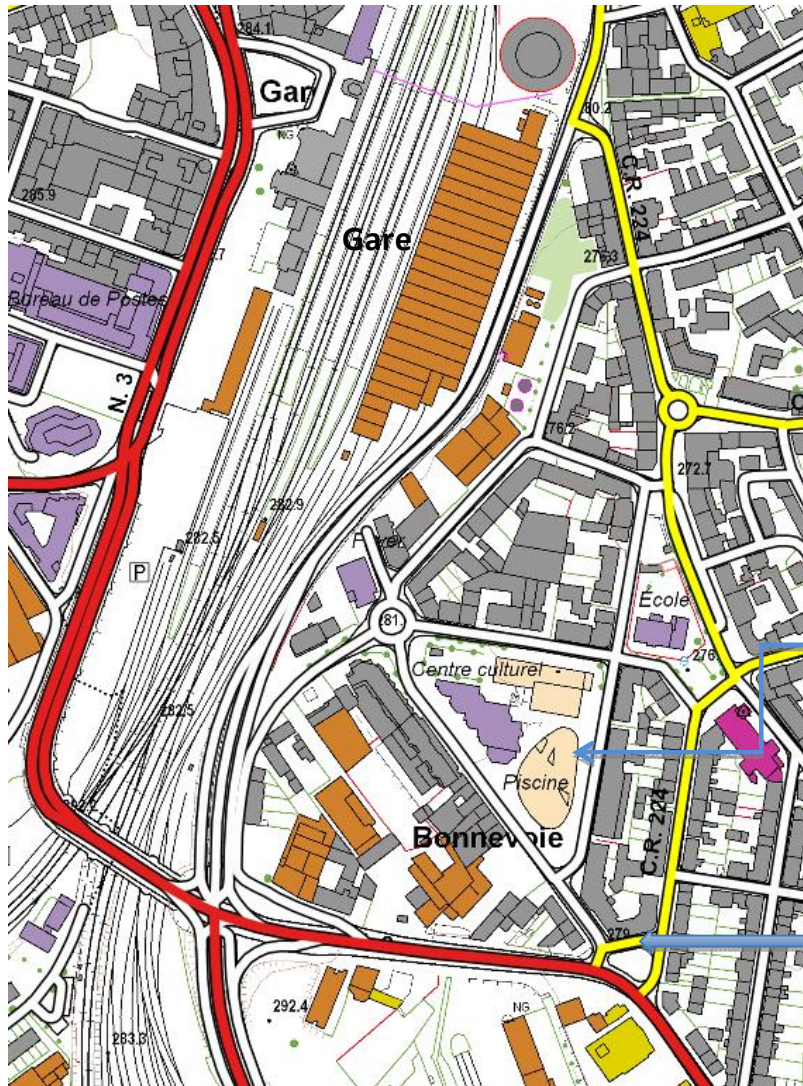

MODEL SHOP

www.modelshop.lu

Changement d'adresse: à partir du 6 février 2012