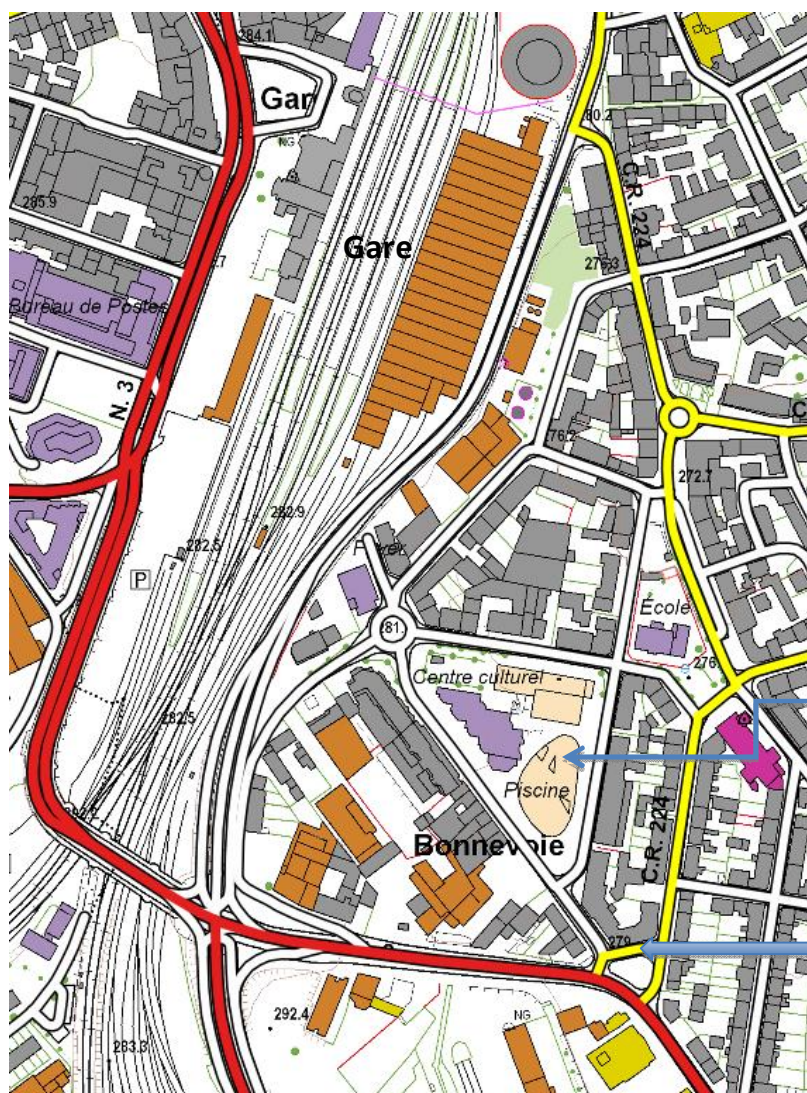

www.modelshop.lu

Changement d'adresse: à partir du 6 février 2012

Parking Piscine

nouvelle adresse
sur RTE DE THIONVILLE
en face
China Connection
et Garage Audi

Tunnel vers Rond-Point
Autoroutes METZ - BRUXELLES