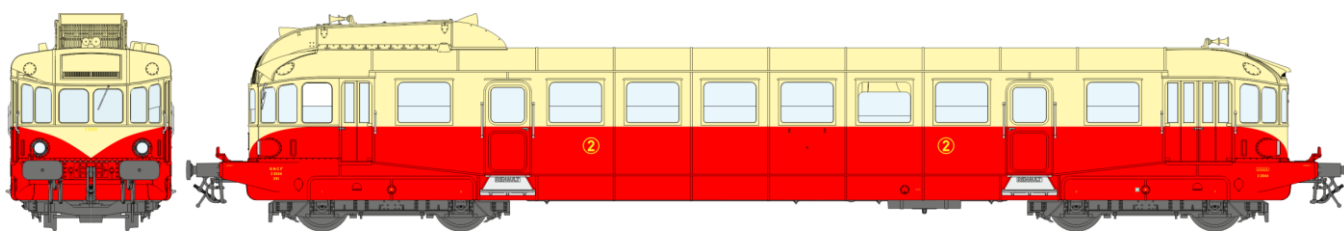

Catalogue Autorail VH

Série 1

Autorail VH ex-ETAT X-2332 MONTLUÇON Ep.III

Réf. MB-112 - Analogique
Réf. MB-112 S - DCC Sonorisé

Autorail VH ex-ETAT X-2308 LA ROCHELLE Ep.III

Réf. MB-113 - Analogique
Réf. MB-113 S - DCC Sonorisé

Autorail VH ex-PLM X-2111 CLERMONT Ep.III Feux d'angle et chasse pierres

Réf. MB-114 - Analogique
Réf. MB-114 S - DCC Sonorisé

Autorail VH ex-AL X-2044 AVIGNON Ep.III

Réf. MB-115 - Analogique
Réf. MB-115 S - DCC Sonorisé