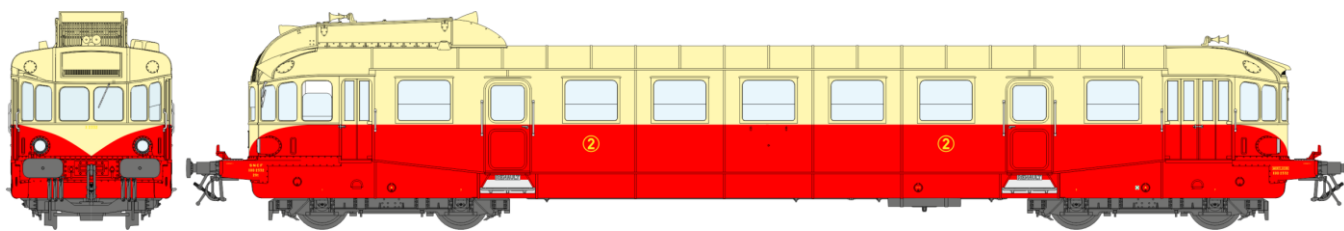

Catalogue Autorail VH

Série 1

Autorail VH ex-ETAT X-2332 MONTLUÇON Ep.III

Réf. MB-112 - Analogique
Réf. MB-112 S - DCC Sonorisé

Autorail VH ex-ETAT X-2308 LA ROCHELLE Ep.III

Réf. MB-113 - Analogique
Réf. MB-113 S - DCC Sonorisé

Autorail VH ex-PLM X-2111 CLERMONT Ep.III Feux d'angle et chasse pierres

Réf. MB-114 - Analogique
Réf. MB-114 S - DCC Sonorisé

Autorail VH ex-AL X-2044 AVIGNON Ep.III

Réf. MB-115 - Analogique
Réf. MB-115 S - DCC Sonorisé