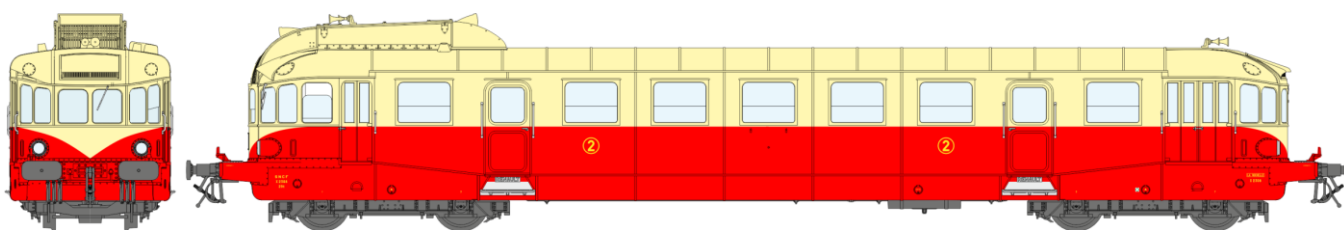

Catalogue Autorail VH

Série 1

Autorail VH ex-ETAT X-2332 MONTLUÇON Ep.III

Réf. MB-112 - Analogique
Réf. MB-112 S - DCC Sonorisé

Autorail VH ex-ETAT X-2308 LA ROCHELLE Ep.III

Réf. MB-113 - Analogique
Réf. MB-113 S - DCC Sonorisé

Autorail VH ex-PLM X-2111 CLERMONT Ep.III Feux d'angle et chasse pierres

Réf. MB-114 - Analogique
Réf. MB-114 S - DCC Sonorisé

Autorail VH ex-AL X-2044 AVIGNON Ep.III

Réf. MB-115 - Analogique
Réf. MB-115 S - DCC Sonorisé