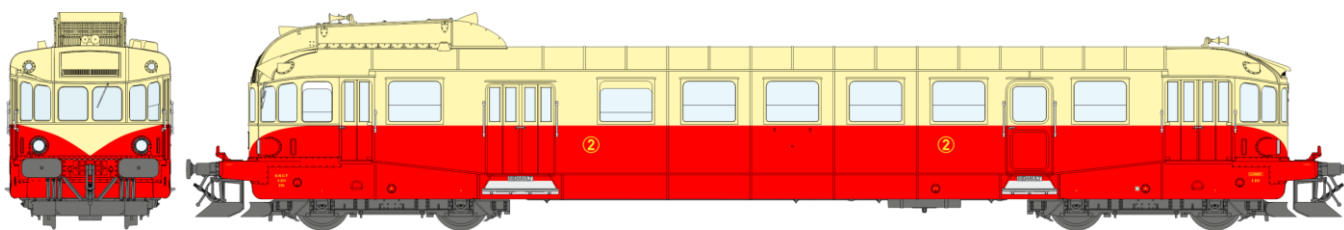

Catalogue Autorail VH

Série 1

Autorail VH ex-ETAT X-2332 MONTLUÇON Ep.III

Réf. MB-112 - Analogique
Réf. MB-112 S - DCC Sonorisé

Autorail VH ex-ETAT X-2308 LA ROCHELLE Ep.III

Réf. MB-113 - Analogique
Réf. MB-113 S - DCC Sonorisé

Autorail VH ex-PLM X-2111 CLERMONT Ep.III Feux d'angle et chasse pierres

Réf. MB-114 - Analogique
Réf. MB-114 S - DCC Sonorisé

Autorail VH ex-AL X-2044 AVIGNON Ep.III

Réf. MB-115 - Analogique
Réf. MB-115 S - DCC Sonorisé