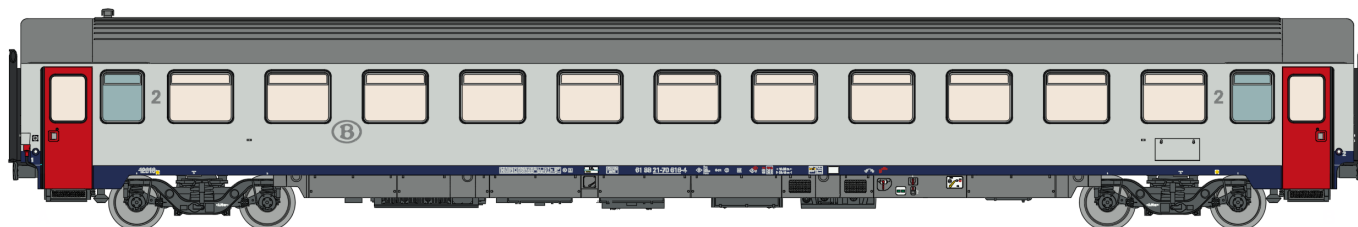

Nouvelles références / Nieuwe referenties**16 SNCB / Peinture et inscriptions extérieures type I II****16 NMBS / Schildering en buitenopschriften type I II****42 327***Ep. VI*

16 Am9, blanc, portes rouges, ligne bleue, 200 km/h

16 Am9, wit, rode deuren, blauwe lijn, 200 km/h

**42 328***Ep. VI*

16 Bm11, blanc, portes rouges, ligne bleue, 160 km/h

16 Bm11, wit, rode deuren, blauwe lijn, 160 km/h

**42 329***Ep. VI*

16 Bm11, blanc, portes rouges, ligne bleue, 160 km/h

16 Bm11, wit, rode deuren, blauwe lijn, 160 km/h

**42 330***Ep. VI*

16 Am9, blanc, portes rouges, ligne bleue, 160 km/h

16 Am9, wit, rode deuren, blauwe lijn, 160 km/h