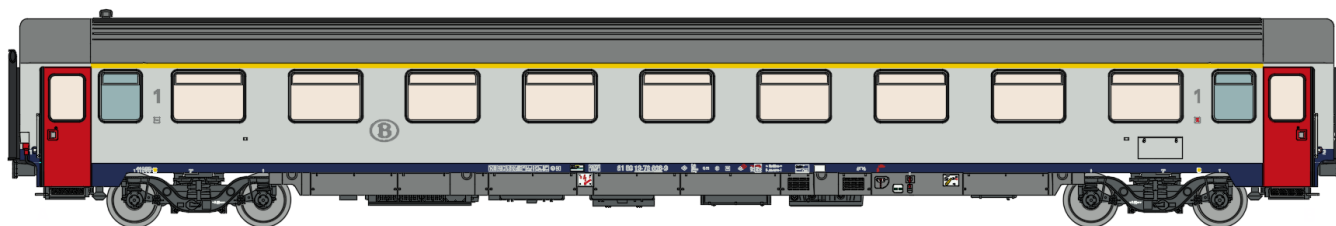

Nouvelles références / Nieuwe referenties**16 SNCB / Peinture et inscriptions extérieures type I II****16 NMBS / Schildering en buitenopschriften type I II****42 327***Ep. VI*

16 Am9, blanc, portes rouges, ligne bleue, 200 km/h

16 Am9, wit, rode deuren, blauwe lijn, 200 km/h

**42 328***Ep. VI*

16 Bm11, blanc, portes rouges, ligne bleue, 160 km/h

16 Bm11, wit, rode deuren, blauwe lijn, 160 km/h

**42 329***Ep. VI*

16 Bm11, blanc, portes rouges, ligne bleue, 160 km/h

16 Bm11, wit, rode deuren, blauwe lijn, 160 km/h

**42 330***Ep. VI*

16 Am9, blanc, portes rouges, ligne bleue, 160 km/h

16 Am9, wit, rode deuren, blauwe lijn, 160 km/h