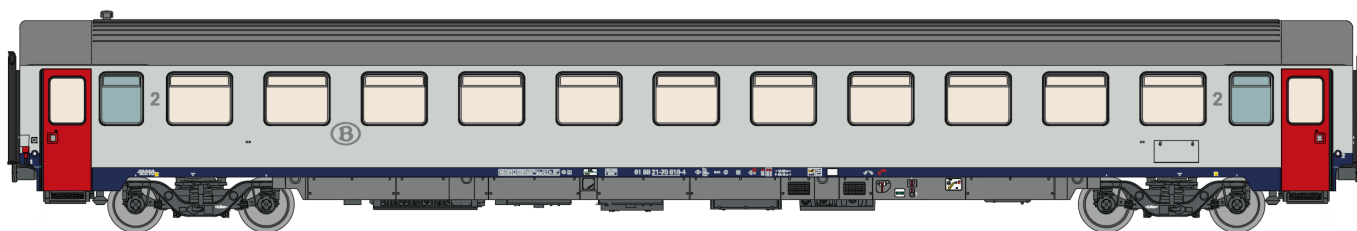

Nouvelles références / Nieuwe referenties**16 SNCB / Peinture et inscriptions extérieures type I II****16 NMBS / Schildering en buitenopschriften type I II****42 327***Ep. VI*

16 Am9, blanc, portes rouges, ligne bleue, 200 km/h

16 Am9, wit, rode deuren, blauwe lijn, 200 km/h

**42 328***Ep. VI*

16 Bm11, blanc, portes rouges, ligne bleue, 160 km/h

16 Bm11, wit, rode deuren, blauwe lijn, 160 km/h

**42 329***Ep. VI*

16 Bm11, blanc, portes rouges, ligne bleue, 160 km/h

16 Bm11, wit, rode deuren, blauwe lijn, 160 km/h

**42 330***Ep. VI*

16 Am9, blanc, portes rouges, ligne bleue, 160 km/h

16 Am9, wit, rode deuren, blauwe lijn, 160 km/h