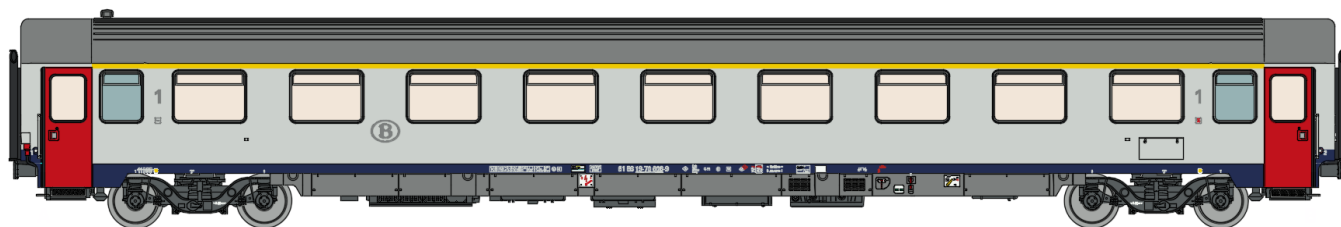

Nouvelles références / Nieuwe referenties**16 SNCB / Peinture et inscriptions extérieures type I II****16 NMBS / Schildering en buitenopschriften type I II****42 327***Ep. VI*

16 Am9, blanc, portes rouges, ligne bleue, 200 km/h

16 Am9, wit, rode deuren, blauwe lijn, 200 km/h

**42 328***Ep. VI*

16 Bm11, blanc, portes rouges, ligne bleue, 160 km/h

16 Bm11, wit, rode deuren, blauwe lijn, 160 km/h

**42 329***Ep. VI*

16 Bm11, blanc, portes rouges, ligne bleue, 160 km/h

16 Bm11, wit, rode deuren, blauwe lijn, 160 km/h

**42 330***Ep. VI*

16 Am9, blanc, portes rouges, ligne bleue, 160 km/h

16 Am9, wit, rode deuren, blauwe lijn, 160 km/h