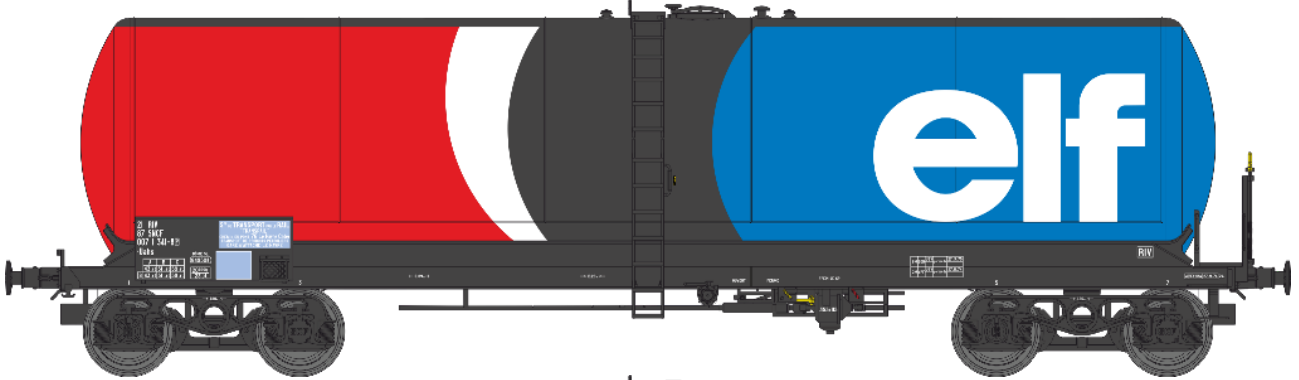

Catalogue Citerne ANF – Série 7

NOUVEAUX WAGONS avec Bogie Y23 Moulés ou Y23 Soudés, positionnés aux extrémités

WB-493 - Citerne ANF longue, bogie Y 23M N°21 87 007 1 324-9 Ep.IV "ELF"

WB-495 – SET de 3 Citernes ANF longues bogie Y 23M N°21 87 007 1 339-2, N°21 87 007 1 341-8 et N° 21 87 007 1 346-7 Ep.IV "ELF"