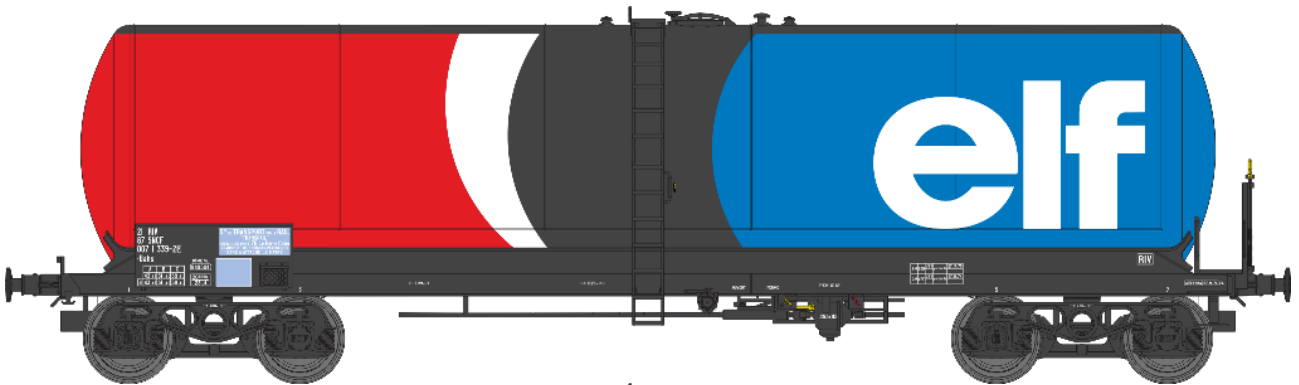

Catalogue Citerne ANF – Série 7

NOUVEAUX WAGONS avec Bogie Y23 Moulés ou Y23 Soudés, positionnés aux extrémités

WB-493 - Citerne ANF longue, bogie Y 23M N°21 87 007 1 324-9 Ep.IV "ELF"

WB-495 – SET de 3 Citernes ANF longues bogie Y 23M N°21 87 007 1 339-2, N°21 87 007 1 341-8 et N° 21 87 007 1 346-7 Ep.IV "ELF"