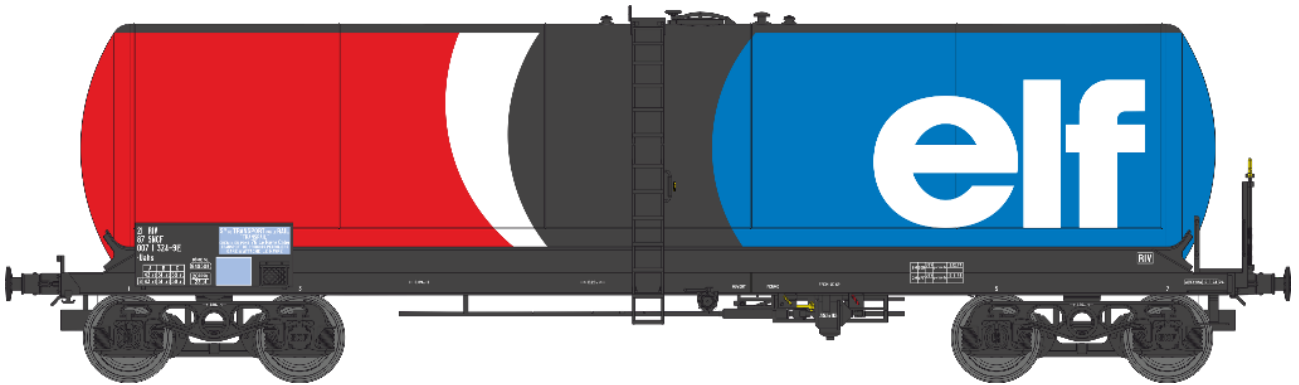

Catalogue Citerne ANF – Série 7

NOUVEAUX WAGONS avec Bogie Y23 Moulés ou Y23 Soudés, positionnés aux extrémités

WB-493 - Citerne ANF longue, bogie Y 23M N°21 87 007 1 324-9 Ep.IV "ELF"

WB-495 – SET de 3 Citernes ANF longues bogie Y 23M N°21 87 007 1 339-2, N°21 87 007 1 341-8 et N° 21 87 007 1 346-7 Ep.IV "ELF"