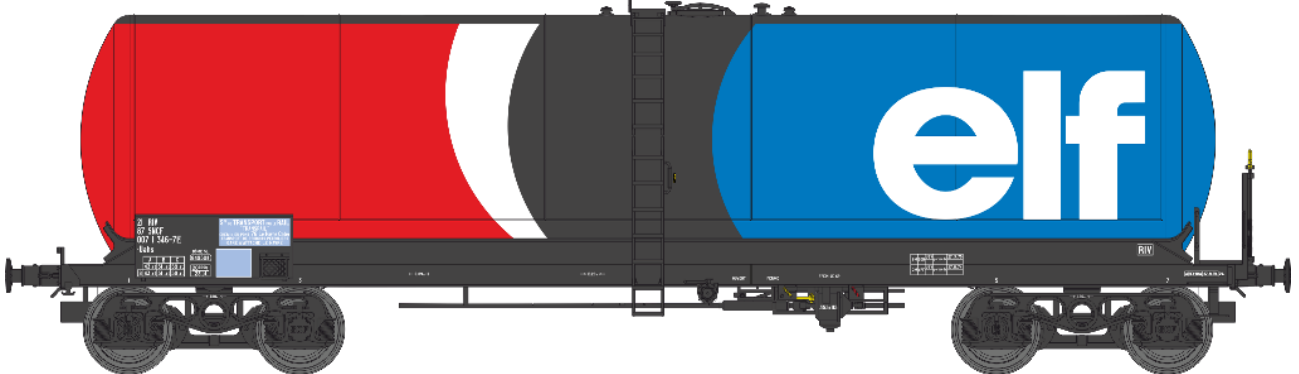

Catalogue Citerne ANF – Série 7

NOUVEAUX WAGONS avec Bogie Y23 Moulés ou Y23 Soudés, positionnés aux extrémités

WB-493 - Citerne ANF longue, bogie Y 23M N°21 87 007 1 324-9 Ep.IV "ELF"

WB-495 – SET de 3 Citernes ANF longues bogie Y 23M N°21 87 007 1 339-2, N°21 87 007 1 341-8 et N° 21 87 007 1 346-7 Ep.IV "ELF"