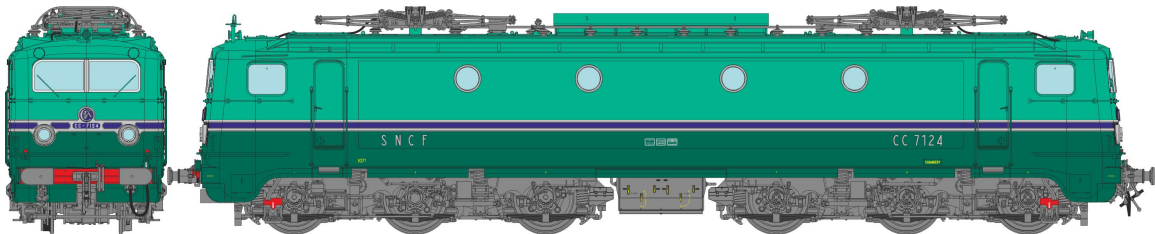

CC 7100 HO Série 4

CC 7138 - Jupe échançrée et frotteur pour 3ème rail Maurienne

Réf. MB-106 - CC 7138 dépôt de CHAMBERY, Ep.IV - Analogique

Réf. MB-106S - CC 7138 dépôt de CHAMBERY, Ep.IV - DCC Sound Pantos Fonctionnels

Réf. MB-106SAC - CC 7138 dépôt de CHAMBERY, Ep.IV - DCC Sound 3 Rails Pantos Fonctionnels

CC 7124 - Jupe échançrée et frotteur pour 3ème rail Maurienne

Réf. MB-106 - CC 7124 dépôt de CHAMBERY, Ep.IV - Analogique

Réf. MB-106S - CC 7124 dépôt de CHAMBERY, Ep.IV - DCC Sound Pantos Fonctionnels

Réf. MB-106SAC - CC 7124 dépôt de CHAMBERY, Ep.IV - DCC Sound 3 Rails Pantos Fonctionnels